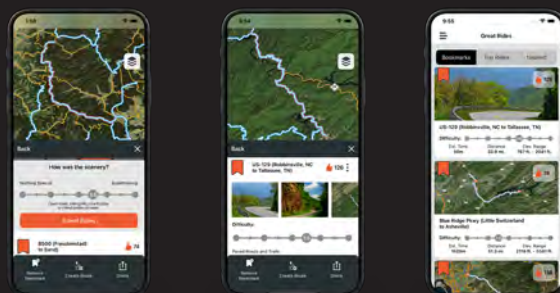

## GARMIN TREAD アプリ

### オフロード接続のための 使いやすいアプリ

## ● BIRDSEYE DIRECT 衛星画像

世界中のバーズアイ・ダイレクト衛星画像を使用してナビゲート。Wi-Fiテクノロジー経由で地図をデバイスに直接ダウンロード。年間購読は必要ありません。

## ● トラックレコーダー

速度、距離、加速度などの走行データを記録し、Treadアプリで友人と詳細を共有。