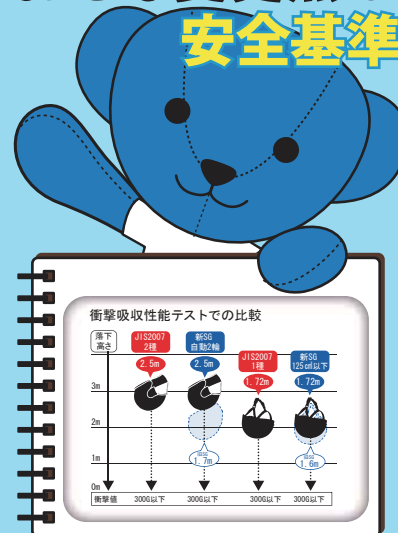

ヤマハヘルメットは
 ほぼすべてのモデルで
JIS2007をクリア。
 (YX-4GIBSON-TYを除く)

だから
 もちろん
SG新規格
 にも対応
 しています。

3

2010年5月
SG規格が改訂
 されました。

1

ヤマハヘルメットの
 性能基準は**JIS**。
 いつでも安心を
 お届けします。

4

おもな変更点は、
安全基準の引き上げ。

JIS2007
 と同等の
 検査基準に
 なりました。

2

だから、SG新規格にも対応しています。
 ヤマハヘルメットの性能基準はJIS。