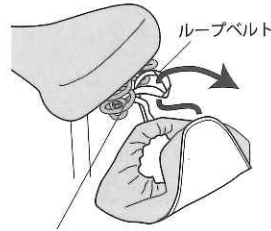

サドルカバー

カバー紛失防止機能付

カバーを自転車に固定することにより
カバーの紛失を防ぎます

適応サドルの大きさ目安

小さめ
サドル

約29cm ~ 約35cm

大きめ
サドル

約29cm ~ 約34cm

品番 85912

4 973291 859120

取付方法(自転車に固定)

スプリングレール

サドルの下のスプリングレールに下から
ループベルトをくぐらせ、ループベルト
の中にカバーの先端から全体を通して
ください。
カバーの紛失を防ぐため、使用前に必ず
上記手順でサドル下に固定してください。
※ループベルトを強く引っ張らないでください。
カバーが破れる恐れがあります。

使用上のご注意

- ・火気の近くではご使用しないでください。
- ・カバーの耐久性は紫外線の量(特に夏季・炎天下の場合)や酸性雨などの自然現象、及び使用状況により、かなり異なります。
- ・本製品は防水性を有しますが、完全防水ではありません。濡れたサドルにかけて使用しますと、水が浸み出すことがあります。
- ・鋭利な突起物などでひっかいたりしないでください。
- ・本製品は紛失防止機能付ですが、完全ではありません。盗難にはお気をつけてください。
- ・汚れは水またはぬるま湯で洗い流してください。洗濯機及びみみ洗いはお避けください。
- ・濡れた後はカバーをよく乾かし、防水スプレーをかければより長くご愛用いただけます。