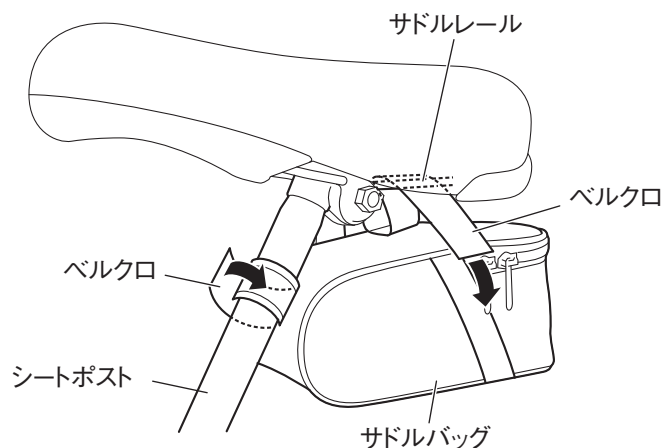

YAMAHA	サドルバッグ 取付・取扱説明書	適応機種 汎用

はじめに

工数：0.1h

お客様へ

お買い上げ誠にありがとうございます。

本書には商品の正しい取付方法と注意事項について説明してあります。商品を正しくお使いいただくために、ご使用前に必ず本書をよくお読みいただき、ご不明な点は販売店にお問い合わせください。

本製品は、自転車に関する整備上の一般的な知識および技能を有する方（販売店、整備業者）が取り付けることを前提としております。それ以外の方が取り付けを行うと知識不足、技能不足のため、トラブル、機械破損などの原因となることがありますので、販売店に取り付けを依頼してください。本書は、自転車の取扱説明書および本品の取り付けに際して取り外した部品と一緒に保管してください。自転車を譲られるときは、この説明書もお渡しください。

販売店様へ

本製品の商品説明および取扱上の注意点を、お客様に充分ご説明いただくようお願い申し上げます。

本書および本品の取り付けに際して取り外した部品は、必ずお客様にお渡しください。

本書では正しい取り付け、取り扱いに関する事項を下記のシンボルマークで表示しています。

注意 取扱いを誤った場合、物的損害の発生が想定される場合を示してあります。

取 付 方 法

1. サドルバッグ前側のベルクロで、車両のシートポストに固定します。
2. サドルバッグ左右側のベルクロで、サドルレールに固定します。

注意

- ベルクロが確実に固定されていることを確認してください。サドルバッグが脱落する恐れがあります。
- リフレクターがシートポストに装着されているモデルは後方からリフレクターを目視できるように位置を調整するか、別売のリフレクターブラケット（QQ1-RIN-001-006）を使用してリフレクターをシートステーに移設してください。

取 扱 上 の ご 注 意

注意

- 薬品や石油製品がかからないように注意してください。劣化する恐れがあります。
- 本製品は防水仕様ではありません。雨天走行時や洗車時に、収納物が濡れてしまう恐れがあります。ご注意ください。
- 紛失や盗難を防ぐため、サドルバッグに貴重品を入れないでください。
- サドルバッグに重たい物を入れないでください。落下する恐れがあります。

●商品に関するお問い合わせ

株式会社ワイズギア

0570-050814

オープン特約 月曜～金曜（祝日、弊社所定の休日を除く）
9:30～12:00 13:00～17:00

〒437-0061 静岡県袋井市久能3001-8 FAX. 0538-31-2101