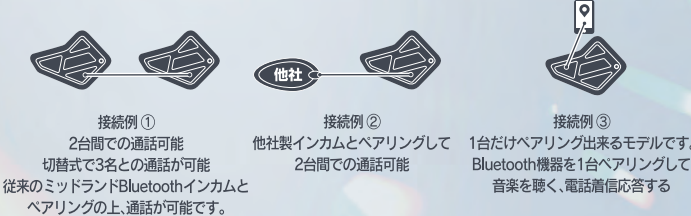

- ・インカム詳細設定
- ・FMラジオ メモリー登録

シングルバック
27,000円(税込)
ツインバック
52,500円(税込)

Bluetooth通信

最大4人
同時通話

ユニバーサル
インターカム接続

RCFエディション
対応

新設計
マグネティックマウント

ワイドFMラジオ
(76-108MHz)

接続例①<インターカムモード>
個々のインカムと1対1の通話
従来のミッドランドBluetoothインカムと
ペアリングの上、通話が可能です。

接続例②<グループ通話モード>
最大4台までのグループ通話

接続例③
Bluetooth機器2台接続可能
※2台同時使用は出来ません

Bluetooth通信

最大2人
同時通話

ユニバーサル
インターカム接続

高音質Hi-Fiスピーカー
(直径40mm)

接続例①
2台間での通話可能
切替式で3名との通話が可能
従来のミッドランドBluetoothインカムと
ペアリングの上、通話が可能です。

接続例②
他社製インカムとペアリングして
2台間での通話可能

接続例③
1台だけペアリング出来るモデルです。
Bluetooth機器を1台ペアリングして
音楽を聴く、電話着信応答する