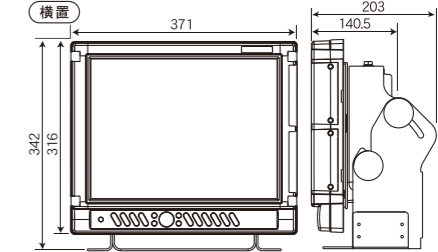

## YAMAHA GPSプロッタ魚探

上質なデザインと多彩な機能性を兼ね備えた新設計9型ワイド画面の先進モデル。

YFH09WS newpecシリーズ

YFH121S newpecシリーズ

YFH104Sシリーズ

YFH150Sシリーズ

| 機種名                | YFH09WS-F66i            | YFH121S-F66i      | YFH121S-FAAi   | YFH121S-FADi | YFH104S-F66i            | YFH104S-FAAi                              | YFH104S-FADi | YFH150S-FAAs            | YFH150S-FADs                          |                         |
|--------------------|-------------------------|-------------------|----------------|--------------|-------------------------|---|--------------|-------------------------|---------------------------------------|-------------------------|
| 価格                 | ¥335,000                | ¥535,000          | ¥570,000       | ¥620,000     | ¥295,000                | ¥340,000                                  | ¥390,000     | ¥520,000                | ¥570,000                              |                         |
| 液晶                 | 画面サイズ(インチ)              | 9フイド              | 12.1           |              |                         | 10.4                                      |              |                         | 15                                    |                         |
|                    | 解像ドット                   | 800×480           | 800×600        |              |                         | 640×480                                   |              |                         | 1024×768                              |                         |
|                    | 高輝度LEDバックライト            | ○                 | ○              |              |                         | ○   |              |                         | ○                                     |                         |
|                    | 見易さ加工                   | ボンディング加工          | ボンディング加工       |              |                         | ボンディング加工                                  |              |                         | ボンディング加工                              |                         |
| 本体仕様               | 本体外形(mm)                | W315×D110.6×H180  | W358×D146×H242 |              |                         | 縦置 W242.5×D120×H268 / 横置 W272×D120×H239.2 |              |                         | 縦置 W316×D203×H384 / 横置 W371×D203×H342 |                         |
|                    | *縦横置き対応                 | -                 | -              |              |                         | ○ ※外付けアンテナ要                               |              |                         | ○                                     |                         |
|                    | 主操作                     | 本体ボタン             | 本体ボタン          |              |                         | 本体ボタン                                     |              |                         | 本体ボタン                                 |                         |
|                    | 電源電圧                    | DC11~35V          | DC11~35V       |              |                         | DC 11~35V                                 |              |                         | DC 11~35V                             |                         |
|                    | 消費電力                    | 約10W              | 約20W           |              |                         | 約20W                                      |              |                         | 約36W                                  |                         |
|                    | 2ステーション                 | ○標準               | ○標準            |              |                         | ○標準                                       |              |                         | -                                     |                         |
| 魚探                 | ヤマハイクスGスカッパー対応          | ○                 | ○              | -            | -                       | ○   | -            | -                       | -                                     | -                       |
|                    | デジタル                    | ○                 | ○              |              |                         | ○   |              |                         | ○                                     |                         |
|                    | ワイドスキャン                 | -                 | -              |              |                         | -   |              |                         | -                                     |                         |
|                    | 出力                      | 600W              | 600W           | 1kW          | 50kHz-2kW<br>200kHz-1kW | 600W                                      | 1kW          | 50kHz-2kW<br>200kHz-1kW | 1kW                                   | 50kHz-2kW<br>200kHz-1kW |
|                    | 周波数                     | 50/200kHz         | 50/200kHz(2周波) |              |                         | 50/200kHz(2周波)                            |              |                         | 50/200kHz(2周波)                        |                         |
|                    | 水深表示範囲(ヒコ表示)            | 0~1,000m          | 0~1,000m       | 0~1,500m     |                         | 0~1,000m                                  | 0~1,500m     |                         | 0~1,500m                              |                         |
|                    | オート感度設定(干渉防止)           | ○                 | ○              |              |                         | ○   |              |                         | ○                                     |                         |
|                    | 魚体長andキャラクター表示          | ○                 | ○              |              |                         | ○   |              |                         | ○                                     |                         |
|                    | お魚深度表示                  | ○                 | ○              |              |                         | ○   |              |                         | ○                                     |                         |
|                    | 感度別同一周波2画面              | ○                 | ○              |              |                         | ○   |              |                         | ○                                     |                         |
| GPSアンテナ            | 内蔵GPSアンテナ               | ○                 | ○              |              |                         | ○横置きのみ                                    |              |                         | -                                     |                         |
|                    | オプションSBAS型アンテナ          | ○GP-17H(L)        | ○GP-17H        |              |                         | ○GP-16H(L)                                |              |                         | 標準装備                                  |                         |
|                    | オプションヘディングセンサー内蔵GPSアンテナ | ○GP-17HD          | ○GP-17HD       |              |                         | ○GP-16HD                                  |              |                         | ○GP-16HD                              |                         |
| 機能                 | ハードカバー(標準装備)            | ○                 | ○              |              |                         | ○   |              |                         | ○                                     |                         |
|                    | デプスマッピング                | ○                 | ○              |              |                         | ○   |              |                         | -                                     |                         |
|                    | 目的地登録                   | 2,000箇所           | 2,000箇所        |              |                         | 1,000箇所                                   |              |                         | 1,000箇所                               |                         |
|                    | ルート登録                   | 64,000            | 64,000         |              |                         | 32,000                                    |              |                         | 32,000                                |                         |
|                    | イベントマーク                 | 48,000点           | 48,000点        |              |                         | 24,000点                                   |              |                         | 24,000点                               |                         |
|                    | 走行距離、積算距離表示             | ○                 | ○              |              |                         | ○   |              |                         | ○                                     |                         |
|                    | ヘディングアップ機能              | ○                 | ○              |              |                         | ○   |              |                         | ○                                     |                         |
|                    | AIS情報                   | ○                 | ○              |              |                         | ○   |              |                         | ○                                     |                         |
|                    | 主なオプション                 | 有線&無線2WAYリモコンCR04 | ○              | ○            |                         |   | ○            |                         |                                       | ○                       |
| ヘディングセンサー内蔵GPSアンテナ |                         | ○                 | ○              |              |                         | ○   |              |                         | ○                                     |                         |
| 水温センサー             |                         | 対応                | 対応             |              |                         | 対応  |              |                         | 対応                                    |                         |
| ヘディングセンサー          |                         | HD03              | HD03           |              |                         | HD03                                      |              |                         | HD03                                  |                         |
| メモリーカード            |                         | ※USB              | ※USB           |              |                         | KD05-C                                    |              |                         | KD05-C                                |                         |