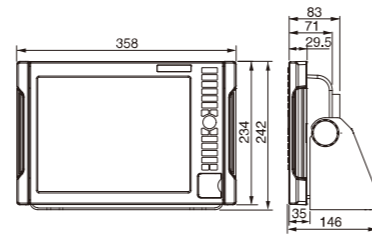

## YAMAHA GPSプロッタ魚探

上質なデザインと多彩な機能性を兼ね備えた新設計9型ワイド画面の先進モデル。

YFH09WS newpecシリーズ

YFH121S newpecシリーズ

YFH104Sシリーズ

YFH150Sシリーズ

| 機種名                | YFH09WS-F66i            | YFH121S-F66i      | YFH121S-FAAi   | YFH121S-FADi | YFH104S-F66i            | YFH104S-FAAi                              | YFH104S-FADi | YFH150S-FAAs            | YFH150S-FADs                          |                         |
|--------------------|-------------------------|-------------------|----------------|--------------|-------------------------|---|--------------|-------------------------|---------------------------------------|-------------------------|
| 価格                 | ¥335,000                | ¥535,000          | ¥570,000       | ¥620,000     | ¥295,000                | ¥340,000                                  | ¥390,000     | ¥520,000                | ¥570,000                              |                         |
| 液晶                 | 画面サイズ(インチ)              | 9フイド              | 12.1           |              |                         | 10.4                                      |              |                         | 15                                    |                         |
|                    | 解像ドット                   | 800×480           | 800×600        |              |                         | 640×480                                   |              |                         | 1024×768                              |                         |
|                    | 高輝度LEDバックライト            | ○                 | ○              |              |                         | ○   |              |                         | ○                                     |                         |
|                    | 見易さ加工                   | ボンディング加工          | ボンディング加工       |              |                         | ボンディング加工                                  |              |                         | ボンディング加工                              |                         |
| 本体仕様               | 本体外形(mm)                | W315×D110.6×H180  | W358×D146×H242 |              |                         | 縦置 W242.5×D120×H268 / 横置 W272×D120×H239.2 |              |                         | 縦置 W316×D203×H384 / 横置 W371×D203×H342 |                         |
|                    | *縦横置き対応                 | -                 | -              |              |                         | ○ ※外付けアンテナ要                               |              |                         | ○                                     |                         |
|                    | 主操作                     | 本体ボタン             | 本体ボタン          |              |                         | 本体ボタン                                     |              |                         | 本体ボタン                                 |                         |
|                    | 電源電圧                    | DC11~35V          | DC11~35V       |              |                         | DC 11~35V                                 |              |                         | DC 11~35V                             |                         |
|                    | 消費電力                    | 約10W              | 約20W           |              |                         | 約20W                                      |              |                         | 約36W                                  |                         |
|                    | 2ステーション                 | ○標準               | ○標準            |              |                         | ○標準                                       |              |                         | -                                     |                         |
| 魚探                 | ヤマハイクスGスカッパー対応          | ○                 | ○              | -            | -                       | ○   | -            | -                       | -                                     | -                       |
|                    | デジタル                    | ○                 | ○              |              |                         | ○   |              |                         | ○                                     |                         |
|                    | ワイドスキャン                 | -                 | -              |              |                         | -   |              |                         | -                                     |                         |
|                    | 出力                      | 600W              | 600W           | 1kW          | 50kHz-2kW<br>200kHz-1kW | 600W                                      | 1kW          | 50kHz-2kW<br>200kHz-1kW | 1kW                                   | 50kHz-2kW<br>200kHz-1kW |
|                    | 周波数                     | 50/200kHz         | 50/200kHz(2周波) |              |                         | 50/200kHz(2周波)                            |              |                         | 50/200kHz(2周波)                        |                         |
|                    | 水深表示範囲(ヒコ表示)            | 0~1,000m          | 0~1,000m       | 0~1,500m     |                         | 0~1,000m                                  | 0~1,500m     |                         | 0~1,500m                              |                         |
|                    | オート感度設定(干渉防止)           | ○                 | ○              |              |                         | ○   |              |                         | ○                                     |                         |
|                    | 魚体長andキャラクター表示          | ○                 | ○              |              |                         | ○   |              |                         | ○                                     |                         |
|                    | お魚深度表示                  | ○                 | ○              |              |                         | ○   |              |                         | ○                                     |                         |
|                    | 感度別同一周波2画面              | ○                 | ○              |              |                         | ○   |              |                         | ○                                     |                         |
| GPSアンテナ            | 内蔵GPSアンテナ               | ○                 | ○              |              |                         | ○横置きのみ                                    |              |                         | -                                     |                         |
|                    | オプションSBAS型アンテナ          | ○GP-17H(L)        | ○GP-17H        |              |                         | ○GP-16H(L)                                |              |                         | 標準装備                                  |                         |
|                    | オプションヘディングセンサー内蔵GPSアンテナ | ○GP-17HD          | ○GP-17HD       |              |                         | ○GP-16HD                                  |              |                         | ○GP-16HD                              |                         |
| 機能                 | ハードカバー(標準装備)            | ○                 | ○              |              |                         | ○   |              |                         | ○                                     |                         |
|                    | デプスマッピング                | ○                 | ○              |              |                         | ○   |              |                         | -                                     |                         |
|                    | 目的地登録                   | 2,000箇所           | 2,000箇所        |              |                         | 1,000箇所                                   |              |                         | 1,000箇所                               |                         |
|                    | ルート登録                   | 64,000            | 64,000         |              |                         | 32,000                                    |              |                         | 32,000                                |                         |
|                    | イベントマーク                 | 48,000点           | 48,000点        |              |                         | 24,000点                                   |              |                         | 24,000点                               |                         |
|                    | 走行距離、積算距離表示             | ○                 | ○              |              |                         | ○   |              |                         | ○                                     |                         |
|                    | ヘディングアップ機能              | ○                 | ○              |              |                         | ○   |              |                         | ○                                     |                         |
|                    | AIS情報                   | ○                 | ○              |              |                         | ○   |              |                         | ○                                     |                         |
|                    | 主なオプション                 | 有線&無線2WAYリモコンCR04 | ○              | ○            |                         |   | ○            |                         |                                       | ○                       |
| ヘディングセンサー内蔵GPSアンテナ |                         | ○                 | ○              |              |                         | ○   |              |                         | ○                                     |                         |
| 水温センサー             |                         | 対応                | 対応             |              |                         | 対応  |              |                         | 対応                                    |                         |
| ヘディングセンサー          |                         | HD03              | HD03           |              |                         | HD03                                      |              |                         | HD03                                  |                         |
| メモリーカード            |                         | ※USB              | ※USB           |              |                         | KD05-C                                    |              |                         | KD05-C                                |                         |