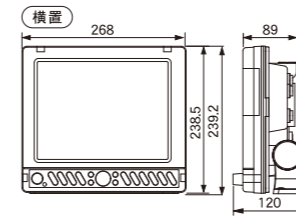

## YAMAHA GPSプロッタ魚探

上質なデザインと多彩な機能性を兼ね備えた新設計9型ワイド画面の先進モデル。

YFH09WS newpecシリーズ

YFH121S newpecシリーズ

YFH104Sシリーズ

YFH150Sシリーズ

| 機種名                | YFH09WS-F66i            | YFH121S-F66i      | YFH121S-FAAi   | YFH121S-FADi | YFH104S-F66i            | YFH104S-FAAi                              | YFH104S-FADi | YFH150S-FAAs            | YFH150S-FADs                          |                         |
|--------------------|-------------------------|-------------------|----------------|--------------|-------------------------|---|--------------|-------------------------|---------------------------------------|-------------------------|
| 価格                 | ¥335,000                | ¥535,000          | ¥570,000       | ¥620,000     | ¥295,000                | ¥340,000                                  | ¥390,000     | ¥520,000                | ¥570,000                              |                         |
| 液晶                 | 画面サイズ(インチ)              | 9フイド              | 12.1           |              |                         | 10.4                                      |              |                         | 15                                    |                         |
|                    | 解像ドット                   | 800×480           | 800×600        |              |                         | 640×480                                   |              |                         | 1024×768                              |                         |
|                    | 高輝度LEDバックライト            | ○                 | ○              |              |                         | ○   |              |                         | ○                                     |                         |
|                    | 見易さ加工                   | ボンディング加工          | ボンディング加工       |              |                         | ボンディング加工                                  |              |                         | ボンディング加工                              |                         |
| 本体仕様               | 本体外形(mm)                | W315×D110.6×H180  | W358×D146×H242 |              |                         | 縦置 W242.5×D120×H268 / 横置 W272×D120×H239.2 |              |                         | 縦置 W316×D203×H384 / 横置 W371×D203×H342 |                         |
|                    | *縦横置き対応                 | -                 | -              |              |                         | ○ ※外付けアンテナ要                               |              |                         | ○                                     |                         |
|                    | 主操作                     | 本体ボタン             | 本体ボタン          |              |                         | 本体ボタン                                     |              |                         | 本体ボタン                                 |                         |
|                    | 電源電圧                    | DC11~35V          | DC11~35V       |              |                         | DC 11~35V                                 |              |                         | DC 11~35V                             |                         |
|                    | 消費電力                    | 約10W              | 約20W           |              |                         | 約20W                                      |              |                         | 約36W                                  |                         |
|                    | 2ステーション                 | ○標準               | ○標準            |              |                         | ○標準                                       |              |                         | -                                     |                         |
| 魚探                 | ヤマハイクスGスカッパー対応          | ○                 | ○              | -            | -                       | ○   | -            | -                       | -                                     | -                       |
|                    | デジタル                    | ○                 | ○              |              |                         | ○   |              |                         | ○                                     |                         |
|                    | ワイドスキャン                 | -                 | -              |              |                         | -   |              |                         | -                                     |                         |
|                    | 出力                      | 600W              | 600W           | 1kW          | 50kHz-2kW<br>200kHz-1kW | 600W                                      | 1kW          | 50kHz-2kW<br>200kHz-1kW | 1kW                                   | 50kHz-2kW<br>200kHz-1kW |
|                    | 周波数                     | 50/200kHz         | 50/200kHz(2周波) |              |                         | 50/200kHz(2周波)                            |              |                         | 50/200kHz(2周波)                        |                         |
|                    | 水深表示範囲(ヒコ表示)            | 0~1,000m          | 0~1,000m       | 0~1,500m     |                         | 0~1,000m                                  | 0~1,500m     |                         | 0~1,500m                              |                         |
|                    | オート感度設定(干渉防止)           | ○                 | ○              |              |                         | ○   |              |                         | ○                                     |                         |
|                    | 魚体長andキャラクター表示          | ○                 | ○              |              |                         | ○   |              |                         | ○                                     |                         |
|                    | お魚深度表示                  | ○                 | ○              |              |                         | ○   |              |                         | ○                                     |                         |
|                    | 感度別同一周波2画面              | ○                 | ○              |              |                         | ○   |              |                         | ○                                     |                         |
| GPSアンテナ            | 内蔵GPSアンテナ               | ○                 | ○              |              |                         | ○横置きのみ                                    |              |                         | -                                     |                         |
|                    | オプションSBAS型アンテナ          | ○GP-17H(L)        | ○GP-17H        |              |                         | ○GP-16H(L)                                |              |                         | 標準装備                                  |                         |
|                    | オプションヘディングセンサー内蔵GPSアンテナ | ○GP-17HD          | ○GP-17HD       |              |                         | ○GP-16HD                                  |              |                         | ○GP-16HD                              |                         |
| 機能                 | ハードカバー(標準装備)            | ○                 | ○              |              |                         | ○   |              |                         | ○                                     |                         |
|                    | デプスマッピング                | ○                 | ○              |              |                         | ○   |              |                         | -                                     |                         |
|                    | 目的地登録                   | 2,000箇所           | 2,000箇所        |              |                         | 1,000箇所                                   |              |                         | 1,000箇所                               |                         |
|                    | ルート登録                   | 64,000            | 64,000         |              |                         | 32,000                                    |              |                         | 32,000                                |                         |
|                    | イベントマーク                 | 48,000点           | 48,000点        |              |                         | 24,000点                                   |              |                         | 24,000点                               |                         |
|                    | 走行距離、積算距離表示             | ○                 | ○              |              |                         | ○   |              |                         | ○                                     |                         |
|                    | ヘディングアップ機能              | ○                 | ○              |              |                         | ○   |              |                         | ○                                     |                         |
|                    | AIS情報                   | ○                 | ○              |              |                         | ○   |              |                         | ○                                     |                         |
|                    | 主なオプション                 | 有線&無線2WAYリモコンCR04 | ○              | ○            |                         |   | ○            |                         |                                       | ○                       |
| ヘディングセンサー内蔵GPSアンテナ |                         | ○                 | ○              |              |                         | ○   |              |                         | ○                                     |                         |
| 水温センサー             |                         | 対応                | 対応             |              |                         | 対応  |              |                         | 対応                                    |                         |
| ヘディングセンサー          |                         | HD03              | HD03           |              |                         | HD03                                      |              |                         | HD03                                  |                         |
| メモリーカード            |                         | ※USB              | ※USB           |              |                         | KD05-C                                    |              |                         | KD05-C                                |                         |