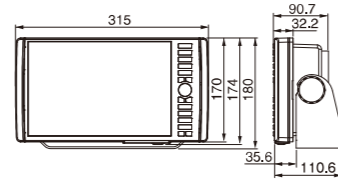

## YAMAHA GPSプロッタ魚探

上質なデザインと多彩な機能性を兼ね備えた新設計9型ワイド画面の先進モデル。

YFH09WS newpecシリーズ

YFH121S newpecシリーズ

YFH104Sシリーズ

YFH150Sシリーズ

| 機種名                | YFH09WS-F66i            | YFH121S-F66i      | YFH121S-FAAi   | YFH121S-FADi | YFH104S-F66i            | YFH104S-FAAi                              | YFH104S-FADi | YFH150S-FAAs            | YFH150S-FADs                          |                         |
|--------------------|-------------------------|-------------------|----------------|--------------|-------------------------|---|--------------|-------------------------|---------------------------------------|-------------------------|
| 価格                 | ¥335,000                | ¥535,000          | ¥570,000       | ¥620,000     | ¥295,000                | ¥340,000                                  | ¥390,000     | ¥520,000                | ¥570,000                              |                         |
| 液晶                 | 画面サイズ(インチ)              | 9フイド              | 12.1           |              |                         | 10.4                                      |              |                         | 15                                    |                         |
|                    | 解像ドット                   | 800×480           | 800×600        |              |                         | 640×480                                   |              |                         | 1024×768                              |                         |
|                    | 高輝度LEDバックライト            | ○                 | ○              |              |                         | ○   |              |                         | ○                                     |                         |
|                    | 見易さ加工                   | ボンディング加工          | ボンディング加工       |              |                         | ボンディング加工                                  |              |                         | ボンディング加工                              |                         |
| 本体仕様               | 本体外形(mm)                | W315×D110.6×H180  | W358×D146×H242 |              |                         | 縦置 W242.5×D120×H268 / 横置 W272×D120×H239.2 |              |                         | 縦置 W316×D203×H384 / 横置 W371×D203×H342 |                         |
|                    | *縦横置き対応                 | -                 | -              |              |                         | ○ ※外付けアンテナ要                               |              |                         | ○                                     |                         |
|                    | 主操作                     | 本体ボタン             | 本体ボタン          |              |                         | 本体ボタン                                     |              |                         | 本体ボタン                                 |                         |
|                    | 電源電圧                    | DC11~35V          | DC11~35V       |              |                         | DC 11~35V                                 |              |                         | DC 11~35V                             |                         |
|                    | 消費電力                    | 約10W              | 約20W           |              |                         | 約20W                                      |              |                         | 約36W                                  |                         |
|                    | 2ステーション                 | ○標準               | ○標準            |              |                         | ○標準                                       |              |                         | -                                     |                         |
| 魚探                 | ヤマハイクスGスカッパー対応          | ○                 | ○              | -            | -                       | ○   | -            | -                       | -                                     | -                       |
|                    | デジタル                    | ○                 | ○              |              |                         | ○   |              |                         | ○                                     |                         |
|                    | ワイドスキャン                 | -                 | -              |              |                         | -   |              |                         | -                                     |                         |
|                    | 出力                      | 600W              | 600W           | 1kW          | 50kHz-2kW<br>200kHz-1kW | 600W                                      | 1kW          | 50kHz-2kW<br>200kHz-1kW | 1kW                                   | 50kHz-2kW<br>200kHz-1kW |
|                    | 周波数                     | 50/200kHz         | 50/200kHz(2周波) |              |                         | 50/200kHz(2周波)                            |              |                         | 50/200kHz(2周波)                        |                         |
|                    | 水深表示範囲(ヒコ表示)            | 0~1,000m          | 0~1,000m       | 0~1,500m     |                         | 0~1,000m                                  | 0~1,500m     |                         | 0~1,500m                              |                         |
|                    | オート感度設定(干渉防止)           | ○                 | ○              |              |                         | ○   |              |                         | ○                                     |                         |
|                    | 魚体長andキャラクター表示          | ○                 | ○              |              |                         | ○   |              |                         | ○                                     |                         |
|                    | お魚深度表示                  | ○                 | ○              |              |                         | ○   |              |                         | ○                                     |                         |
|                    | 感度別同一周波2画面              | ○                 | ○              |              |                         | ○   |              |                         | ○                                     |                         |
| GPSアンテナ            | 内蔵GPSアンテナ               | ○                 | ○              |              |                         | ○横置きのみ                                    |              |                         | -                                     |                         |
|                    | オプションSBAS型アンテナ          | ○GP-17H(L)        | ○GP-17H        |              |                         | ○GP-16H(L)                                |              |                         | 標準装備                                  |                         |
|                    | オプションヘディングセンサー内蔵GPSアンテナ | ○GP-17HD          | ○GP-17HD       |              |                         | ○GP-16HD                                  |              |                         | ○GP-16HD                              |                         |
| 機能                 | ハードカバー(標準装備)            | ○                 | ○              |              |                         | ○   |              |                         | ○                                     |                         |
|                    | デプスマッピング                | ○                 | ○              |              |                         | ○   |              |                         | -                                     |                         |
|                    | 目的地登録                   | 2,000箇所           | 2,000箇所        |              |                         | 1,000箇所                                   |              |                         | 1,000箇所                               |                         |
|                    | ルート登録                   | 64,000            | 64,000         |              |                         | 32,000                                    |              |                         | 32,000                                |                         |
|                    | イベントマーク                 | 48,000点           | 48,000点        |              |                         | 24,000点                                   |              |                         | 24,000点                               |                         |
|                    | 走行距離、積算距離表示             | ○                 | ○              |              |                         | ○   |              |                         | ○                                     |                         |
|                    | ヘディングアップ機能              | ○                 | ○              |              |                         | ○   |              |                         | ○                                     |                         |
|                    | AIS情報                   | ○                 | ○              |              |                         | ○   |              |                         | ○                                     |                         |
|                    | 主なオプション                 | 有線&無線2WAYリモコンCR04 | ○              | ○            |                         |   | ○            |                         |                                       | ○                       |
| ヘディングセンサー内蔵GPSアンテナ |                         | ○                 | ○              |              |                         | ○   |              |                         | ○                                     |                         |
| 水温センサー             |                         | 対応                | 対応             |              |                         | 対応  |              |                         | 対応                                    |                         |
| ヘディングセンサー          |                         | HD03              | HD03           |              |                         | HD03                                      |              |                         | HD03                                  |                         |
| メモリーカード            |                         | ※USB              | ※USB           |              |                         | KD05-C                                    |              |                         | KD05-C                                |                         |