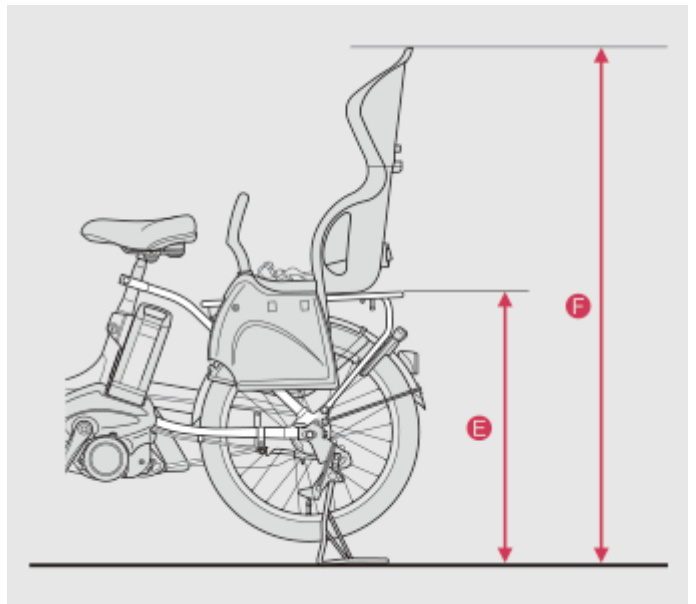

●両足スタンドで車両を固定した状態で測定した数値です。

●各数値は、実車での巻尺測定値につき、参考値としてください。

※1：チャイルドシートとサドルが最も近くなる状態での水平方向の距離。

ヘッドレスト付コンフォートフロントチャイルドシート

■ 適合車両

PAS Babby un
PAS Crew
PAS Raffini
PAS Babby

ヘッドレスト付 コンフォート フロントチャイルドシート	車種	チャイルドシート取付時 ヘッドレスト高さ	チャイルドシートと サドルとの距離
		【C】	【D】
	PAS Babby un	約103～126cm	約16cm ※1
	PAS Crew	約113～130cm	約19cm ※1
	PAS Raffini	約112～131cm	約16cm ※1
	PAS Babby	約107～131cm	約17cm ※1

●両足スタンドで車両を固定した状態で測定した数値です。

●各数値は、実車での巻尺測定値につき、参考値としてください。

※1：チャイルドシートとサドルが最も近くなる状態での水平方向の距離。

PAS チャイルドシート適合・取付時寸法表

ヘッドレスト付コンフォートリヤチャイルドシート

■ 適合車両

PAS Kiss mini un / PAS Babby un
 PAS Crew
 PAS Kiss / PAS Raffini
 PAS Kiss mini / PAS Babby
 PAS mina
 PAS Ami
 PAS With / PAS With DX / PAS With SP
 PAS ナチュラム
 PAS CITY-SP5 / PAS CITY-S5

ヘッドレスト付 コンフォート リヤチャイルドシート	車種	リヤキャリア 高さ	リヤチャイルドシート 高さ
		【E】	【F】
	PAS Kiss mini un PAS Babby un	約61cm	約112～126cm
	PAS Crew	約70cm	約122～136cm
	PAS Kiss PAS Raffini	約75cm	約127～141cm
	PAS Kiss mini PAS Babby	約61cm	約112～126cm
	PAS mina 26型+リヤキャリア ※2	約77cm	約129～143cm
	PAS Ami 26型 ※2	約76cm	約128～142cm
	PAS With シリーズ 24型	約72cm	約124～138cm
	PAS With シリーズ 26型	約77cm	約129～143cm
	PAS ナチュラム 24型	約69cm	約121～135cm
	PAS ナチュラム 26型	約76cm	約128～142cm
	PAS CITY-SP5 ※2 PAS CITY-S5+リヤキャリア ※2	約80cm	約132～146cm