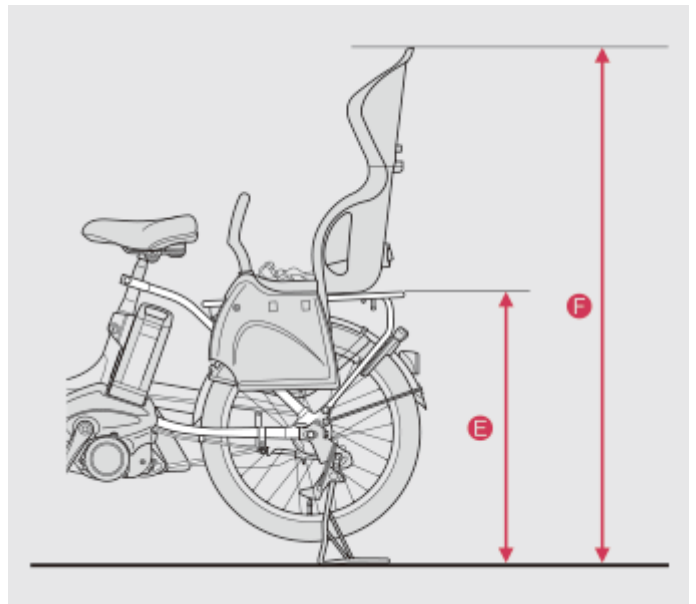

●両足スタンドで車両を固定した状態で測定した数値です。

●各数値は、実車での巻尺測定値につき、参考値としてください。

※2：リヤチャイルドシートを使用する場合は、リヤキャリア（クラス27）と両足スタンド、ドレスガードを必ず装着してください。

PAS チャイルドシート適合・取付時寸法表

ヘッドレスト付カジュアルリヤチャイルドシート

■ 適合車両

PAS Kiss mini un / PAS Babby un
 PAS Crew
 PAS Kiss / PAS Raffini
 PAS Kiss mini / PAS Babby
 PAS mina
 PAS Ami
 PAS With / PAS With DX / PAS With SP
 PAS ナチュラム
 PAS CITY-SP5 / PAS CITY-S5