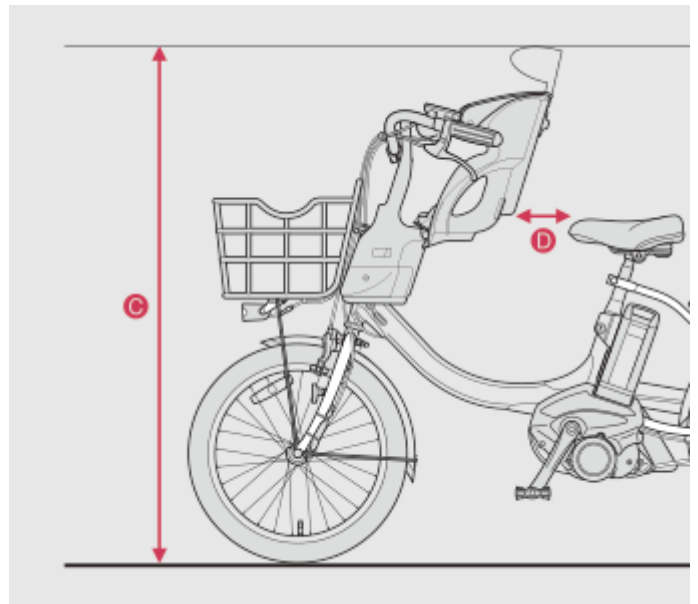

PAS チャイルドシート適合・取付時寸法表

ヘッドレスト付カジュアルフロントチャイルドシート

■ 適合車両

PAS Babby un
PAS Crew
PAS Raffini
PAS Babby

ヘッドレスト付 カジュアル フロントチャイルドシート	車種	チャイルドシート取付時 ヘッドレスト高さ	チャイルドシートと サドルとの距離
		【C】	【D】
	PAS Babby un	約118～127cm	約20cm ※1
	PAS Crew	約124～133cm	約21cm ※1
	PAS Raffini	約123～130cm	約17cm ※1
	PAS Babby	約128～131cm	約19cm ※1

●両足スタンドで車両を固定した状態で測定した数値です。

●各数値は、実車での巻尺測定値につき、参考値としてください。

※1：チャイルドシートとサドルが最も近くなる状態での水平方向の距離。

ヘッドレスト付コンフォートフロントチャイルドシート

■ 適合車両

PAS Babby un
PAS Crew
PAS Raffini
PAS Babby

ヘッドレスト付 コンフォート フロントチャイルドシート	車種	チャイルドシート取付時 ヘッドレスト高さ	チャイルドシートと サドルとの距離
		【C】	【D】
	PAS Babby un	約103～126cm	約16cm ※1
	PAS Crew	約113～130cm	約19cm ※1
	PAS Raffini	約112～131cm	約16cm ※1
	PAS Babby	約107～131cm	約17cm ※1

●両足スタンドで車両を固定した状態で測定した数値です。

●各数値は、実車での巻尺測定値につき、参考値としてください。

※1：チャイルドシートとサドルが最も近くなる状態での水平方向の距離。

PAS チャイルドシート適合・取付時寸法表

ヘッドレスト付コンフォートリヤチャイルドシート

■ 適合車両

PAS Kiss mini un / PAS Babby un
 PAS Crew
 PAS Kiss / PAS Raffini
 PAS Kiss mini / PAS Babby
 PAS mina
 PAS Ami
 PAS With / PAS With DX / PAS With SP
 PAS ナチュラム
 PAS CITY-SP5 / PAS CITY-S5