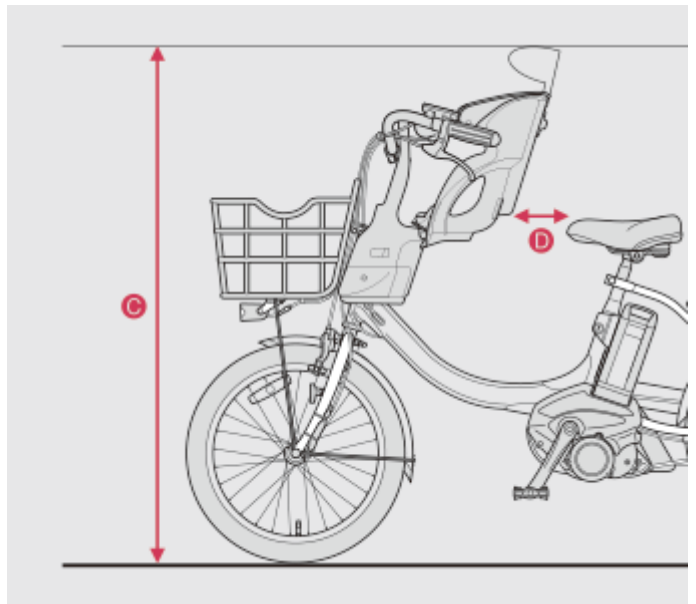

PAS チャイルドシート適合・取付時寸法表

ヘッドレスト付カジュアルフロントチャイルドシート

■ 適合車両

PAS Babby un
PAS Crew
PAS Raffini
PAS Babby

ヘッドレスト付 カジュアル フロントチャイルドシート	車種	チャイルドシート取付時 ヘッドレスト高さ	チャイルドシートと サドルとの距離
		【C】	【D】
	PAS Babby un	約118～127cm	約20cm ※1
	PAS Crew	約124～133cm	約21cm ※1
	PAS Raffini	約123～130cm	約17cm ※1
	PAS Babby	約128～131cm	約19cm ※1

●両足スタンドで車両を固定した状態で測定した数値です。

●各数値は、実車での巻尺測定値につき、参考値としてください。

※1：チャイルドシートとサドルが最も近くなる状態での水平方向の距離。

ヘッドレスト付コンフォートフロントチャイルドシート

■ 適合車両

PAS Babby un
PAS Crew
PAS Raffini
PAS Babby

ヘッドレスト付 コンフォート フロントチャイルドシート	車種	チャイルドシート取付時 ヘッドレスト高さ	チャイルドシートと サドルとの距離
		【C】	【D】
	PAS Babby un	約103～126cm	約16cm ※1
	PAS Crew	約113～130cm	約19cm ※1
	PAS Raffini	約112～131cm	約16cm ※1
	PAS Babby	約107～131cm	約17cm ※1