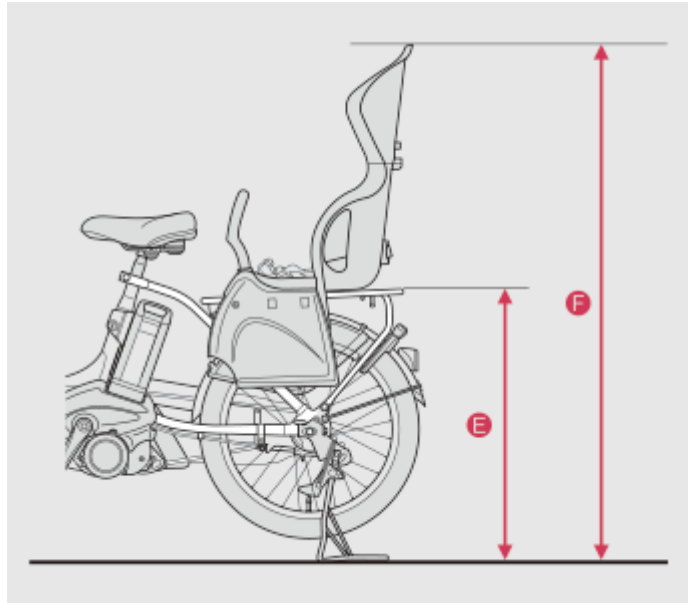

●両足スタンドで車両を固定した状態で測定した数値です。

●各数値は、実車での巻尺測定値につき、参考値としてください。

※2：リヤチャイルドシートを使用する場合は、リヤキャリア（クラス27）と両足スタンド、ドレスガードを必ず装着してください。

PAS チャイルドシート適合・取付時寸法表

ヘッドレスト付デラックスリヤチャイルドシート

■ 適合車両

PAS Kiss mini un / PAS Babby un
 PAS Crew
 PAS Kiss / PAS Raffini
 PAS Kiss mini / PAS Babby
 PAS mina
 PAS Ami
 PAS With / PAS With DX / PAS With SP
 PAS ナチュラム
 PAS CITY-SP5 / PAS CITY-S5