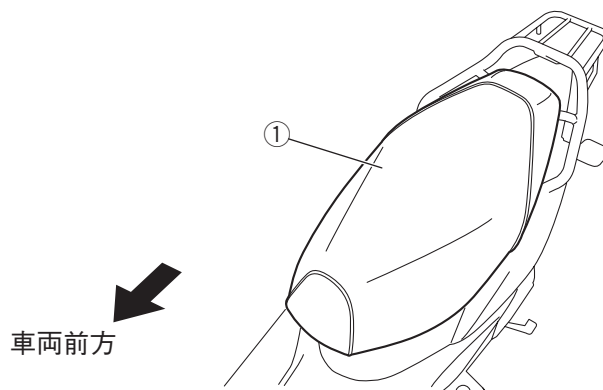

販売店様へ

本製品の商品説明および取り扱い上の注意点を、お客様に充分ご説明いただくようお願い申し上げます。

本書および本品の取付に際して取り外した部品は、必ずお客様にお渡しください。

本書では正しい組み付け、取り扱いに関する事項を下記のシンボルマークで表示しています。

注意 取扱いを誤った場合、物的損害の発生が想定される場合を示してあります。

構成部品

No.	品名	部品番号	数量	備考
①	シートカバーブラック	90793-63145	1	
	シートカバーブラウン	90793-63146		

組付方法

- シートを開け、シートの前側からシートカバーをかぶせます。
- シートの全周がシートカバーで覆われていること、しわやたるみがないことを確認してください。

**取扱上のご注意****注意**

- 薬品や石油製品がかからないように注意してください。劣化する恐れがあります。
- 洗濯する場合は、製品を傷めないように中性洗剤を使用し、押し洗いしてください。
- 洗車後や雨上がりに乗車する場合は、座面の縫い目部を手で軽く叩いて付着した水滴を払い落としてください。その後、乾いたタオルなどを押し付けて水分を取り除いてください。水分が残ったまま乗車すると、衣服が濡れてしまいます。
- シートカバーを組み付けるとシートが厚くなり、シートロックが閉まりにくくなります。盗難抑止のためシートを開けた後は、シートが確実に閉まっていることを確認してください。