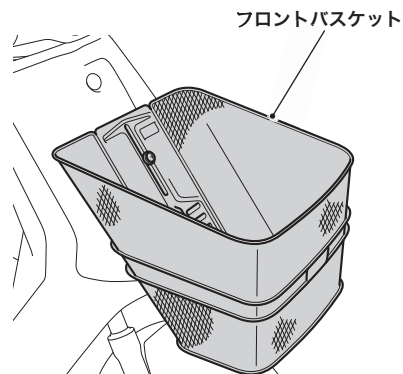

フロントバスケットステー

- ・金品、貴重品や壊れやすいものは入れないでください。
- ・荷物を積んだときは、荷崩れや悪路、段差での飛び出しを防ぐためゴムネット（バスケットネット）等で固定してください。
- ・ときどき、本製品の取り付け状態を確認して必要に応じて増し締めしてください。
- ・本製品が汚れたときは、水で薄めた中性洗剤を含ませた柔らかい布で拭いてください。その後きれいな布で水拭きし、汚れや洗剤を十分に落としてください。最後から拭きをして水分をふき取ってください。