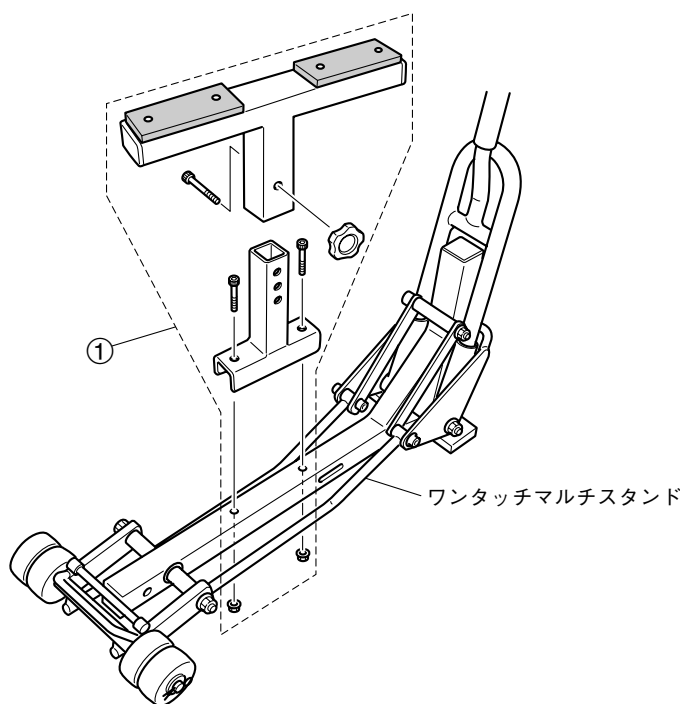

本書は、必ずお客様にお渡しください。

構成部品

No.	品名	部品番号	数量	備考
①	オフロード用 アタッチメント		1	

本製品はワンタッチマルチスタンドのオフロード用アタッチメントです。

ワンタッチマルチスタンドとセットでご使用ください。

- マルチスタンドを長くご使用いただくために、回転部と角パイプの接触するところに定期的にグリースを注油してください。

●商品に関するお問い合わせ

株式会社ワイズギア 営業部 053-443-2180