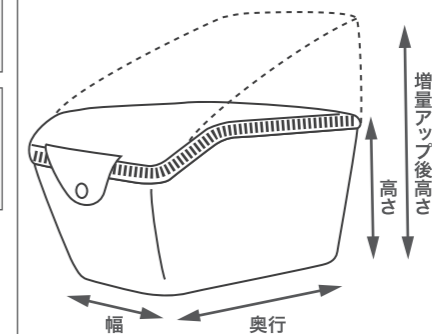

●幅:約36cm×奥行:約51cm

●高さ:約25cm(伸ばした際:約45cm)

※詳細は裏面適合表一覧をご参照ください

Basket Cover

バスケットカバー リア用

使用方法

- 開閉部を前方にして上から被せ、内側のバンドをカゴに固定し、裾のヒモを絞って結びます。
- ※余ったヒモは車輪に巻き込まれないようにご注意ください。

注意

適合車種一覧

- さざなみリヤバスケット
- 固定式大型藤風リヤバスケット

材質

ポリエステル100%
表:撥水加工 / 裏:ウレタンコーティング
フタ内張り:EVA

●カバーサイズ (丸タイプ・角タイプ兼用)

※詳しいサイズは表面をご確認ください。

●商品に関するお問い合わせ

株式会社ワイズギア **0570-050814**
オープン時間 月曜～金曜(祝日、弊社所定の休日を除く)
 9:30～12:00 13:00～17:00
 ◎一部の固定電話の発信、全国一都市内通話料でご利用いただけます。
 ◎IP電話や電話機の設定によってはご利用いただけません。