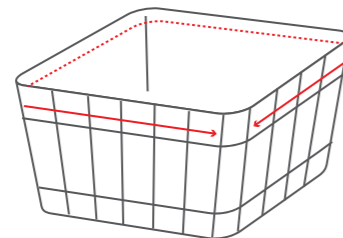

M:100 Y:100

紙白

Basket Cover

バスケットカバー リア用

通常時

容量アップ

- 品質にこだわり、150 デニールの生地を採用 / 表面に撥水加工を施しました
- YAMAHA PAS 用リアバスケットに対応 (裏面適合表を参照ください)
- ファスナー式で荷物が出し入れしやすい
- 便利な容量UP機能 / 後ろのボタンを外せば、簡単に容量アップ

□本体カバーサイズ

●幅:約36cm×奥行:約51cm

●高さ:約25cm(伸ばした際:約45cm)

※詳細は裏面適合表一覧をご参照ください

Basket Cover

バスケットカバー リア用

使用方法

- 開閉部を前方にして上から被せ、内側のバンドをカゴに固定し、裾のヒモを絞って結びます。
- ※余ったヒモは車輪に巻き込まれないようにご注意ください。

注意

適合車種一覧

- さざなみリヤバスケット
- 固定式大型藤風リヤバスケット

材質

ポリエステル100%
表:撥水加工 / 裏:ウレタンコーティング
フタ内張り:EVA

●カバーサイズ (丸タイプ・角タイプ兼用)

※詳しいサイズは表面をご確認ください。

●商品に関するお問い合わせ

株式会社ワイズギア **0570-050814**
オープン時間 月曜～金曜(祝日、弊社所定の休日を除く)
 9:30～12:00 13:00～17:00
 ◎一部の固定電話の発信、全国一都市内通話料でご利用いただけます。
 ◎IP電話や電話機の設定によってはご利用いただけません。