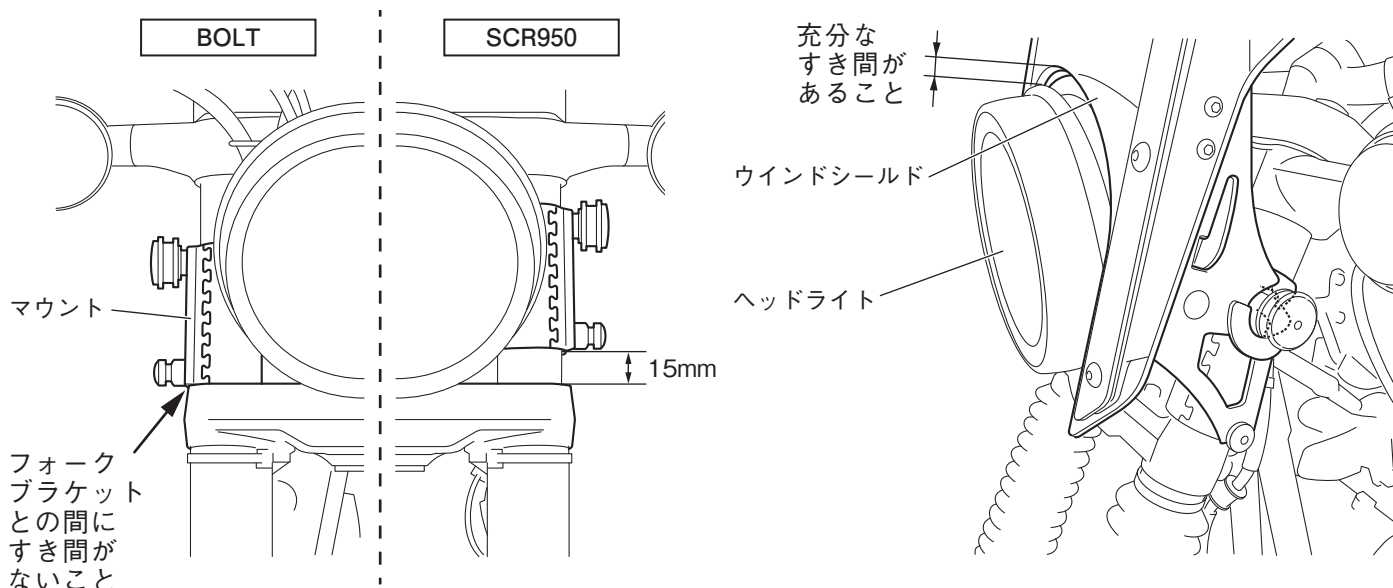

YAMAHA

**クイックリリース
ウインドシールド
取付・取扱説明書**

**適応機種
SCR950**

はじめに

お客様へ

お買い上げ誠にありがとうございます。

本書には商品の正しい取付方法と注意事項について説明してあります。商品を正しくお使いいただくために、ご使用前に必ず本書をよくお読みいただき、ご不明な点は販売店にお問い合わせください。

本製品は、オートバイに関する整備上の一般的な知識および技能を有する方（販売店、整備業者）が取り付けることを前提としております。それ以外の方が取り付けを行うと知識不足、技能不足のため、トラブル、機械破損などの原因となることがありますので、販売店に取り付けを依頼してください。本書は、車両の取扱説明書および本品の取り付けに際して取り外した部品と一緒に保管してください。車両を譲られるときは、この説明書もお渡しください。

販売店様へ

本製品の商品説明および取扱上の注意点を、お客様に充分ご説明いただくようお願い申し上げます。

本書および本品の取り付けに際して取り外した部品は、必ずお客様にお渡しください。

本書では正しい取り付け、取り扱いに関する事項を下記のシンボルマークで表示しています。

注意 取扱いを誤った場合、物的損害の発生が想定される場合を示してあります。

本製品はクイックリリースウインドシールドマウント(Q5K-YSK-079-R06)と同時装着が必要です。

取 付 方 法

1. クイックリリースウインドシールドマウントの取付・取扱説明書を参照して、取り付け、取り扱いを行なってください。

注意

- クイックリリースウインドシールドマウントの取付高さが車種によって異なります。
- ウインドシールドを取り付けたときに、ヘッドライトと干渉していないか確認してください。

輸入・販売元

●商品に関するお問い合わせ

株式会社ワイズギア

0570-050814

オープン時間 月曜～金曜（祝日、弊社所定の休日を除く）

9:30～12:00 13:00～17:00

○一般の固定電話の場合、全国一律市内通話料でご利用いただけます。

○IP電話や電話機の設定によってはご利用いただけません。

〒432-8058 静岡県浜松市南区新橋町1103番地 FAX.053-443-2187