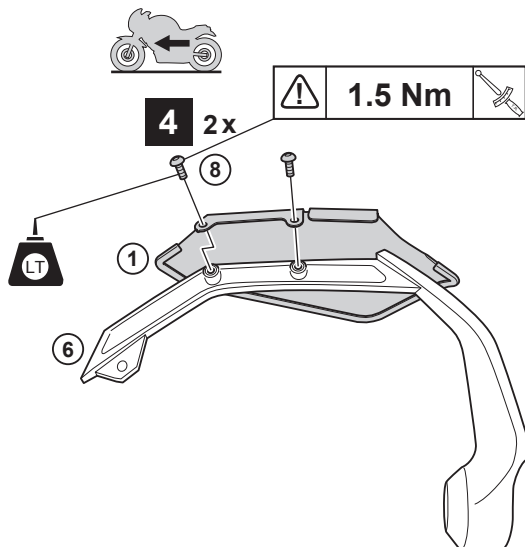

## Knuckle Guard Set MT-10

B67-F85F0-00

Posnr.	QTY	
①	1	
②	1	
③	2	
④	2	
⑤	2	M8 X 50mm
⑥	1	
⑦	1	

Posnr.	QTY	
⑧	4	M5 X 8mm
⑨	1	
⑩	1	
⑪	1	M6 X 25mm
⑫	1	
⑬	2	M5 X 14mm
⑭	2	M5
⑮	1	
⑯	1	
⑰	1	

## Knuckle Guard Set MT-10