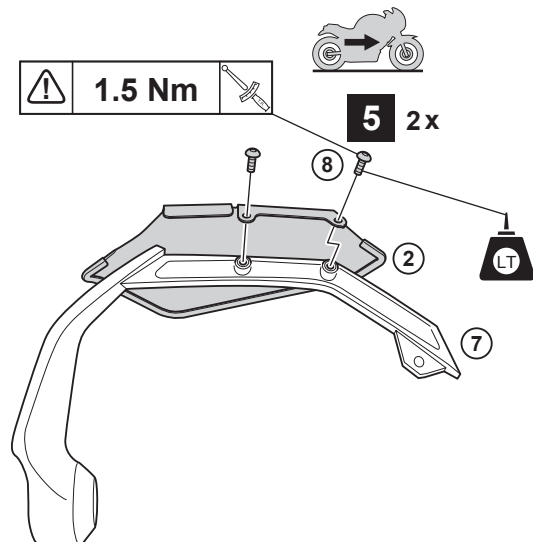

## Knuckle Guard Set MT-10

B67-F85F0-00

Posnr.	QTY	
①	1	
②	1	
③	2	
④	2	
⑤	2	M8 X 50mm
⑥	1	
⑦	1	

Posnr.	QTY	
⑧	4	M5 X 8mm
⑨	1	
⑩	1	
⑪	1	M6 X 25mm
⑫	1	
⑬	2	M5 X 14mm
⑭	2	M5
⑮	1	
⑯	1	
⑰	1	

## Knuckle Guard Set MT-10