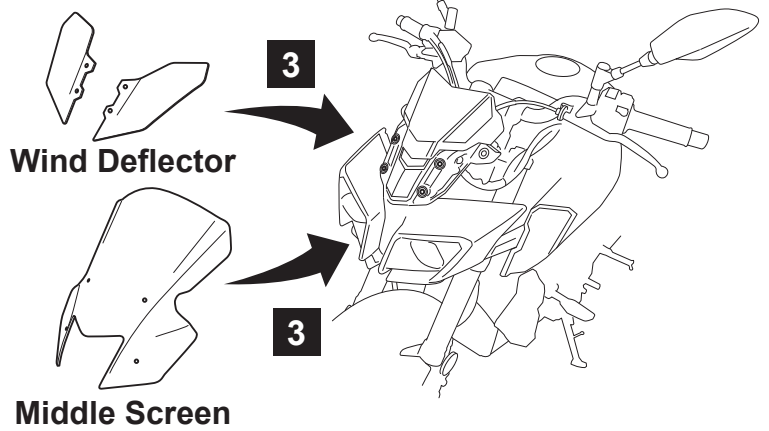

## Knuckle Guard Set MT-10

B67-F85F0-00

Posnr.	QTY	
①	1	
②	1	
③	2	
④	2	
⑤	2	M8 X 50mm
⑥	1	
⑦	1	

Posnr.	QTY	
⑧	4	M5 X 8mm
⑨	1	
⑩	1	
⑪	1	M6 X 25mm
⑫	1	
⑬	2	M5 X 14mm
⑭	2	M5
⑮	1	
⑯	1	
⑰	1	

## Knuckle Guard Set MT-10