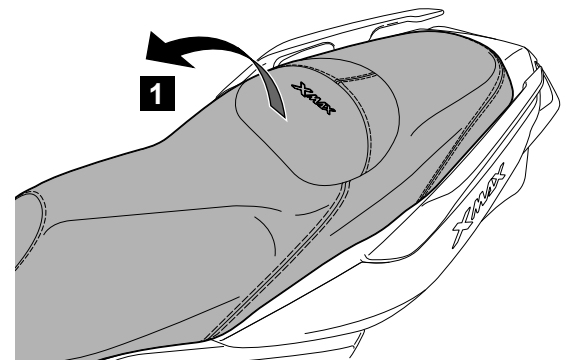

## X-Max (2017) Rear Carrier

B74-F48D0-\*\*-\*\*

**LOAD LIMIT**  
5kg/11 lbs

Posnr.	QTY	
①	1	
②	4	 M8

### X-Max (2017) Rear Carrier