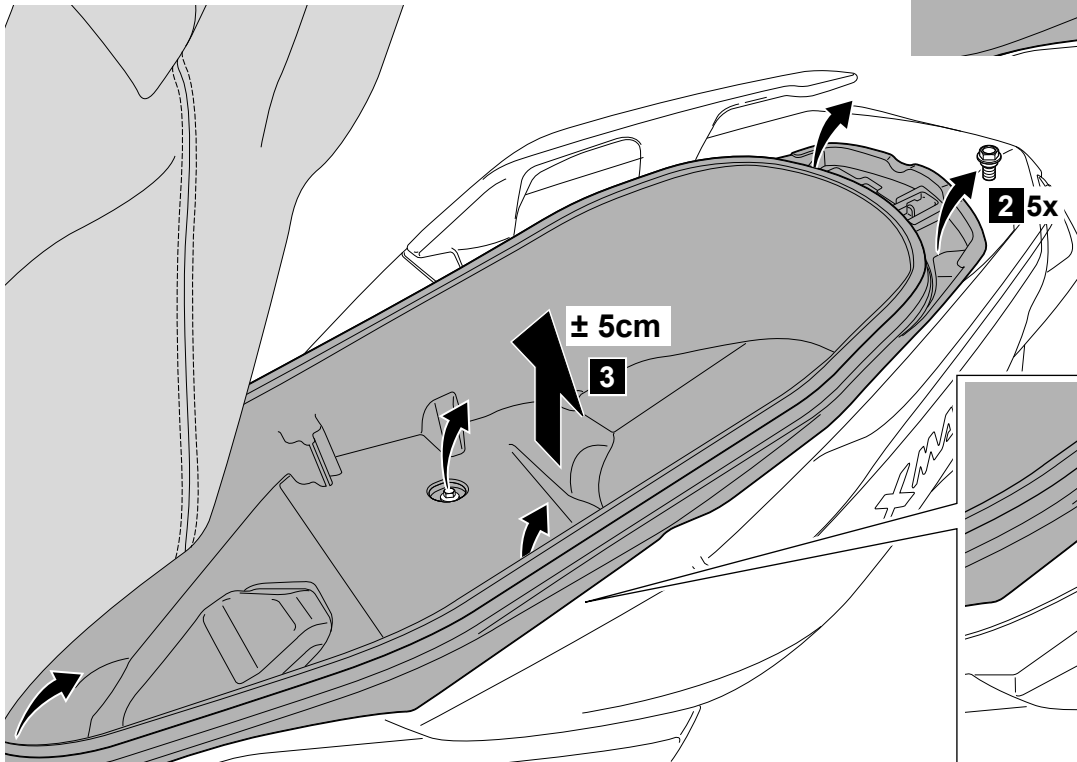

## X-Max (2017) Rear Carrier

B74-F48D0-\*\*-\*\*

**LOAD LIMIT**  
5kg/11 lbs

Posnr.	QTY	
①	1	
②	4	 M8

### X-Max (2017) Rear Carrier