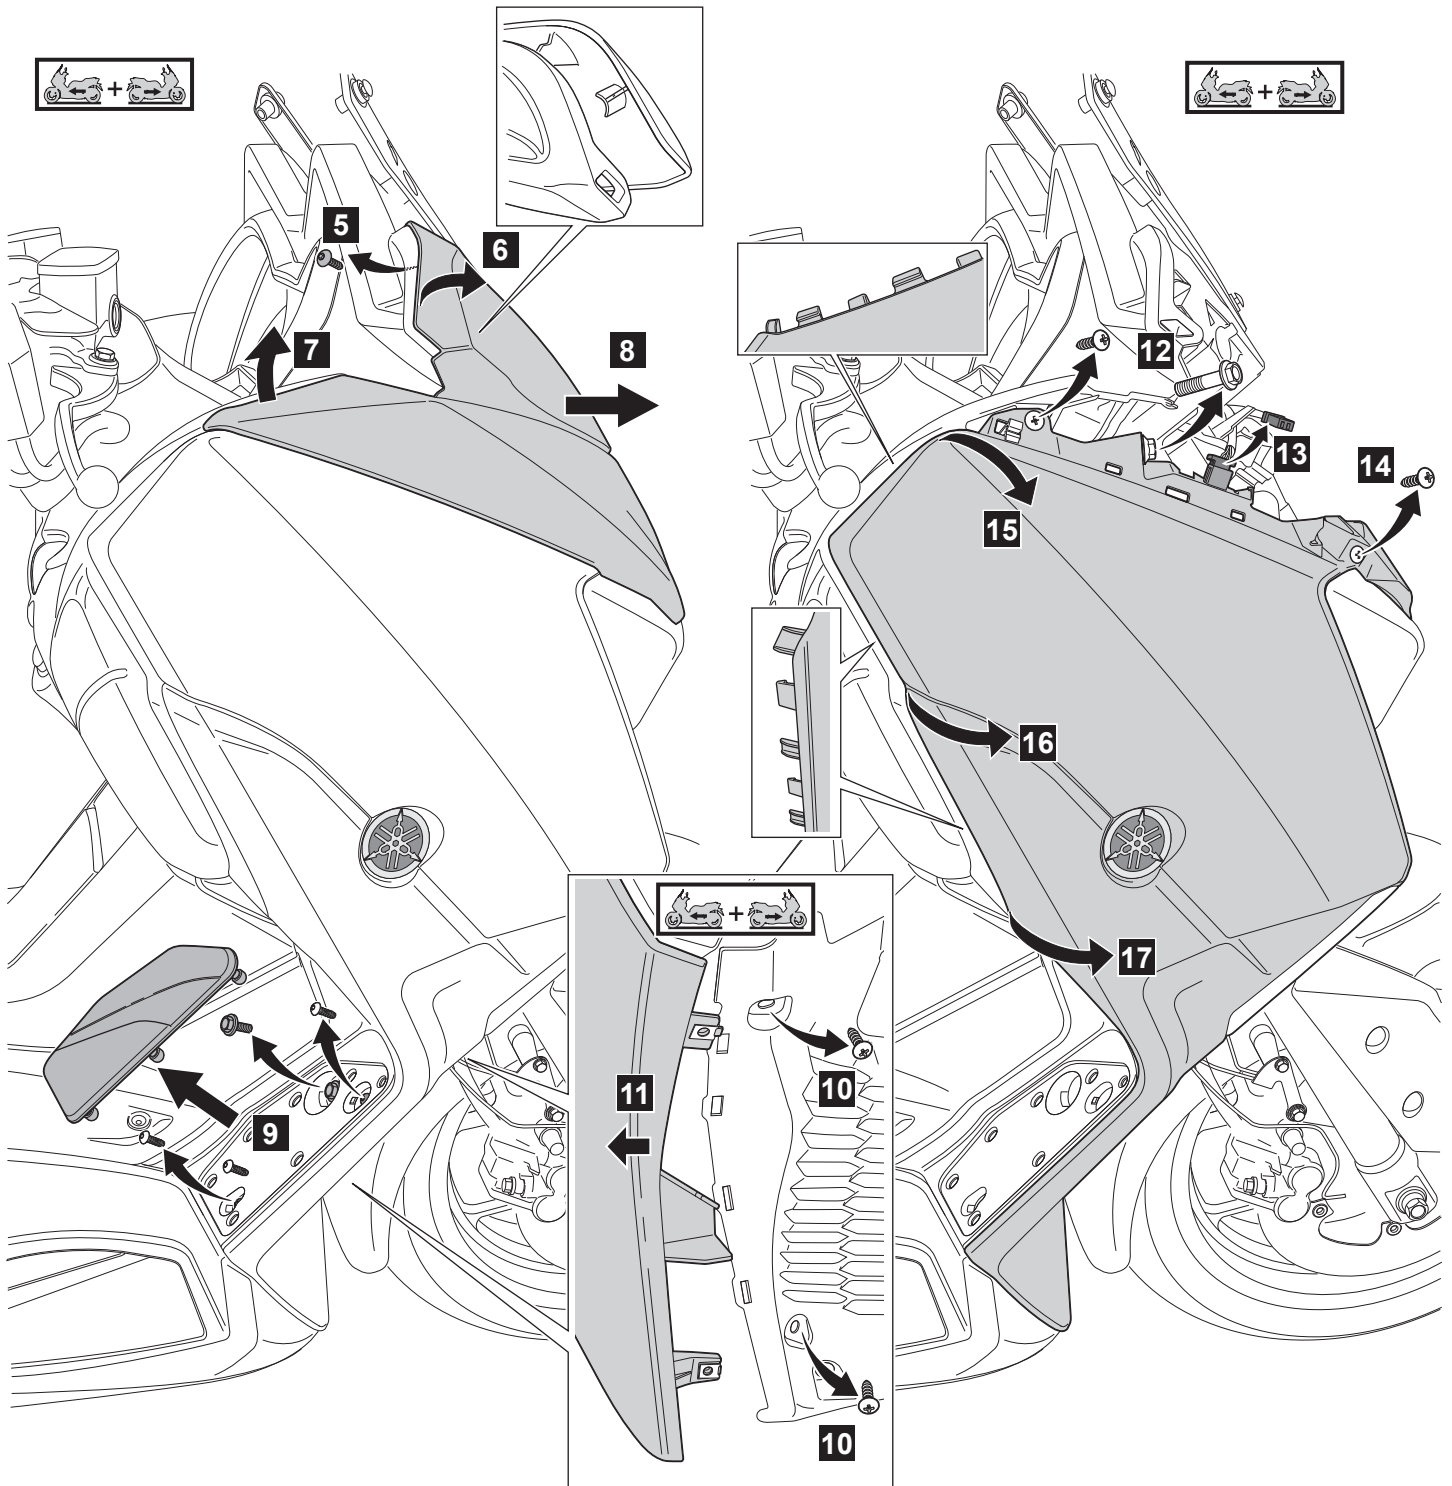

## X-Max Foot Panel

B74-F74M0-00-00

Posnr.	QTY	
①	4	 M5
②	1	
③	4	 Ø12 x Ø5,5 x 1
④	4	 Ø10 x Ø5 x 9
⑤	4	 Ø9,5 x Ø5 x 1 (PA)
⑥	4	 M5x30

## X-Max Foot Panel