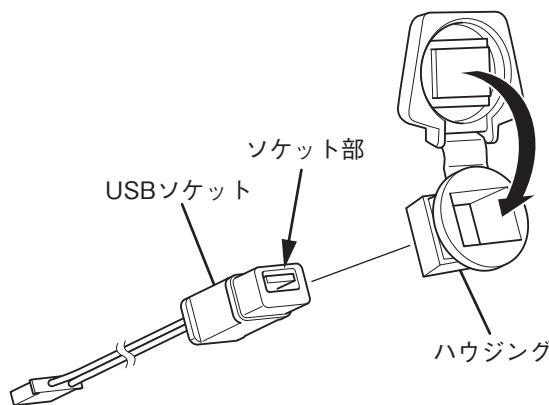

販売店様へ

本製品の商品説明および取扱上の注意点を、お客様に充分ご説明いただくようお願い申し上げます。

本書および本品の取り付けに際して取り外した部品は、必ずお客様にお渡しください。

本書では正しい取り付け、取り扱いに関する事項を下記のシンボルマークで表示しています。

要 点 正しい取扱方法や、作業上のポイントを示してあります。

製 品 仕 様

動作電圧	8V~16V DC
出力電圧	5V
最大出力電流	800mA
USBタイプ	Type-A(ソケット)電源のみ

取 付 方 法

1. 以下のイラストのように、取り付けるユニバーサルステイのハウジングにUSBソケットを奥までしっかりと押し込んでください。

要 点

ソケット部が上になるようにUSBソケットの向きを合わせます。

**取 扱 上 の ご 注 意**

最大出力電流以上の機器を接続しないでください。

輸入・販売元

●商品に関するお問い合わせ