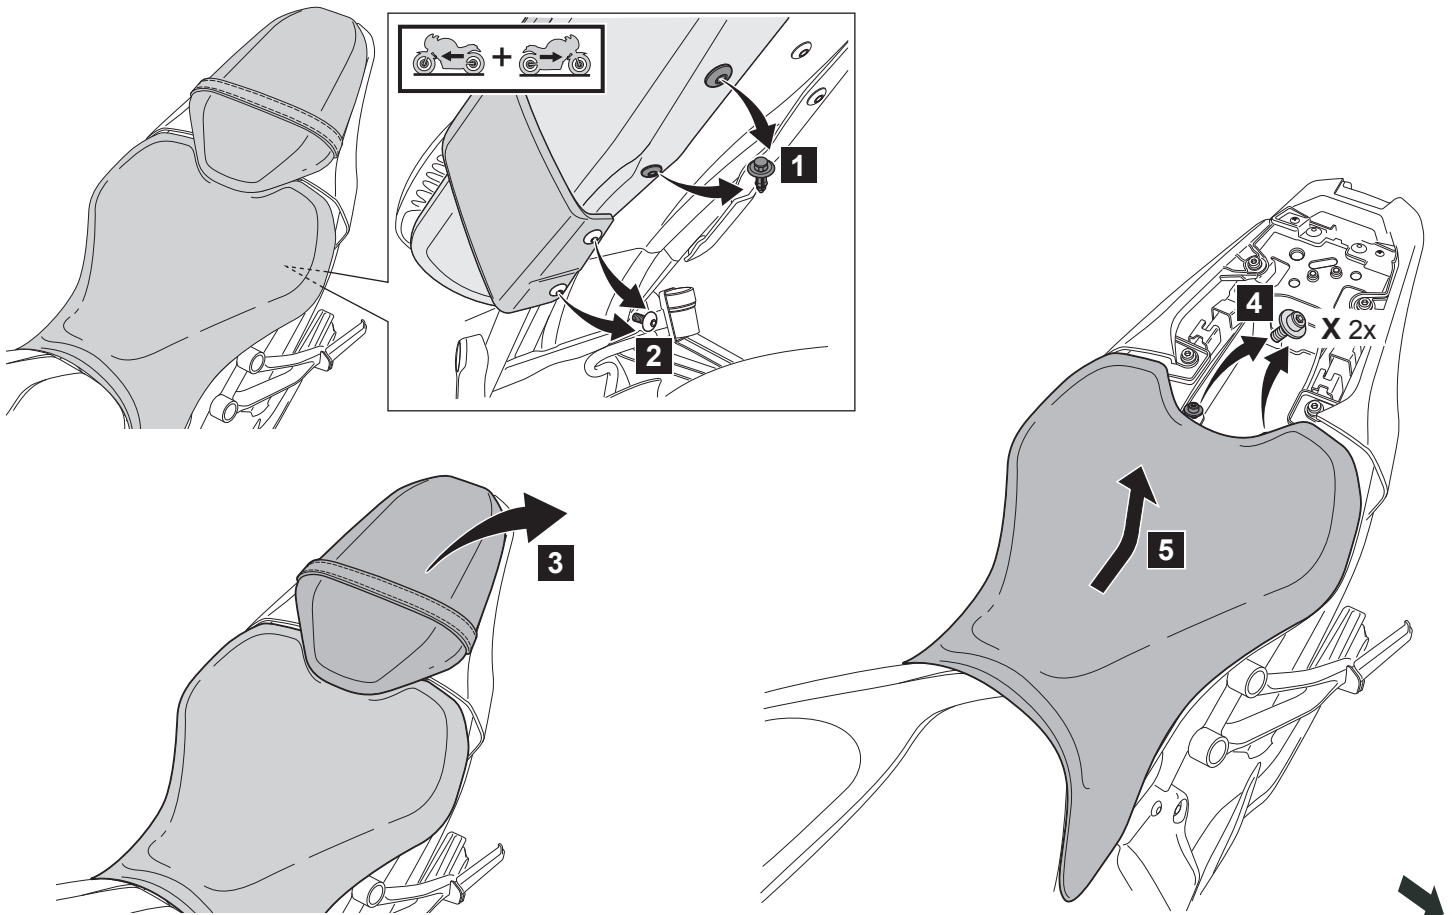

MT-07 Grab Bar

B4C-F47J0-**-**

Posnr.	QTY		
①	1		
②	1		
③	2		
④	4	 Ø18xØ8,5x3	
⑤	4	 M8x20	

MT-07 Grab Bar