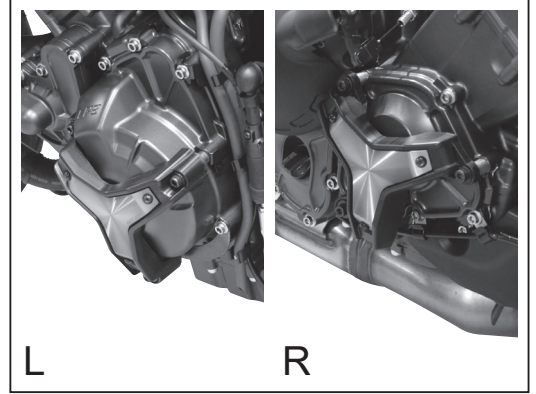

MT-09 Engine Protector Kit

B7N-211D0-**

00:24

Posnr.	QTY		
①	1		
②	1		
③	1		
④	6		M5 X 10mm
⑤	6		M5
⑥	2		
⑦	3		M6 X 45mm
⑧	4		M6
⑨	4		M6
⑩	2		M6
⑪	1		M6
⑫	1		
⑬	1		
⑭	1		
⑮	1		

⑯	1		M6 X 50mm
⑰	1		M6 X 80mm
⑱	1		M6
⑲	2		M6
⑳	1		M6 X 20mm
㉑	1		M6
㉒	1		M6
㉓	1		M6 X 20mm
㉔	1		