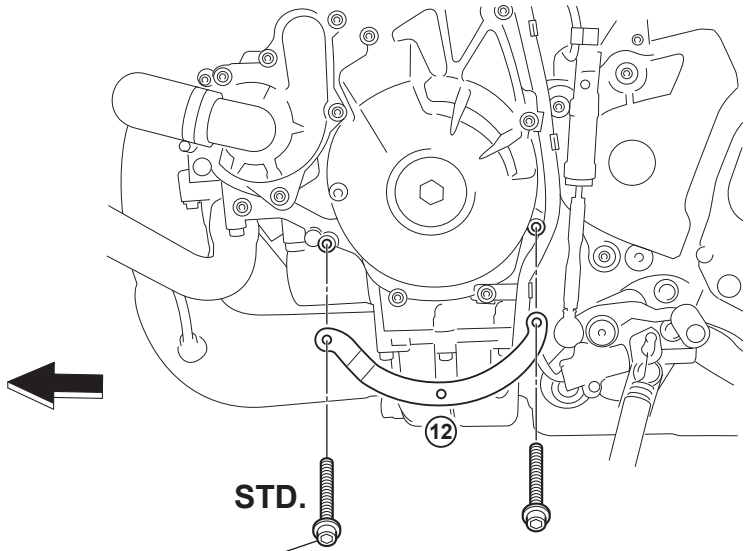

MT-09 Engine Protector Kit

B7N-211D0-**

00:24

Posnr.	QTY		
①	1		
②	1		
③	1		
④	6		M5 X 10mm
⑤	6		M5
⑥	2		
⑦	3		M6 X 45mm
⑧	4		M6
⑨	4		M6
⑩	2		M6
⑪	1		M6
⑫	1		
⑬	1		
⑭	1		
⑮	1		

⑯	1		M6 X 50mm
⑰	1		M6 X 80mm
⑱	1		M6
⑲	2		M6
⑳	1		M6 X 20mm
㉑	1		M6
㉒	1		M6
㉓	1		M6 X 20mm
㉔	1		

MT-09 Engine Protector Kit

 **12 Nm**  **6 2x**

8 3x  **0.7 Nm** 

MT-09 Engine Protector Kit