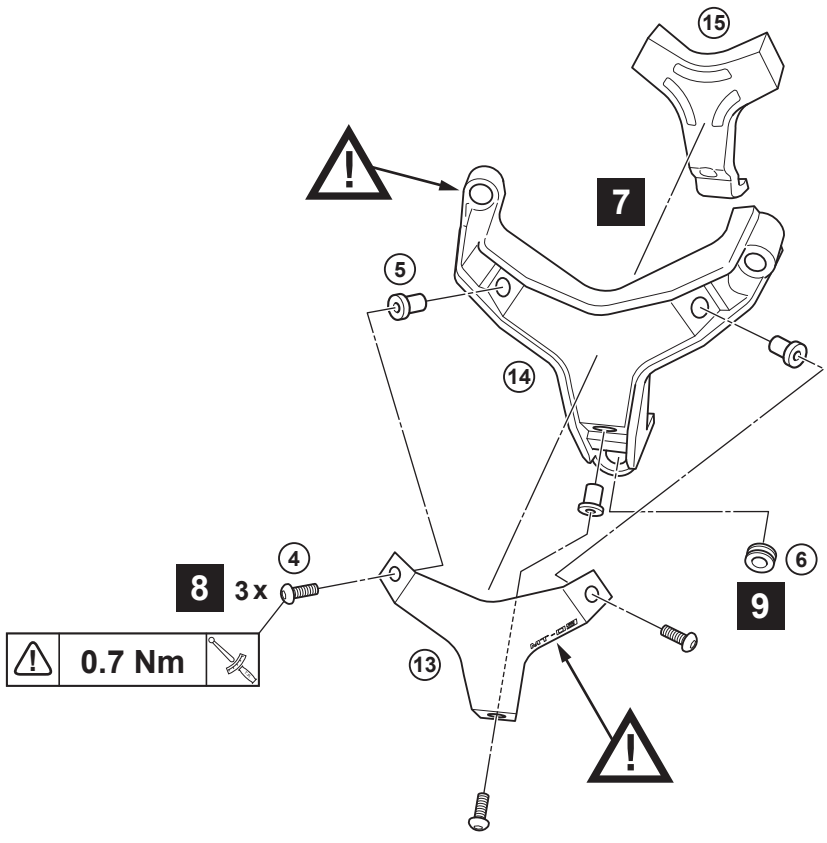

MT-09 Engine Protector Kit

B7N-211D0-**

00:24

Posnr.	QTY		
①	1		
②	1		
③	1		
④	6		M5 X 10mm
⑤	6		M5
⑥	2		
⑦	3		M6 X 45mm
⑧	4		M6
⑨	4		M6
⑩	2		M6
⑪	1		M6
⑫	1		
⑬	1		
⑭	1		
⑮	1		

⑯	1		M6 X 50mm
⑰	1		M6 X 80mm
⑱	1		M6
⑲	2		M6
⑳	1		M6 X 20mm
㉑	1		M6
㉒	1		M6
㉓	1		M6 X 20mm
㉔	1		

MT-09 Engine Protector Kit

 **12 Nm**  **6 2x**

8 3x  **0.7 Nm** 

MT-09 Engine Protector Kit