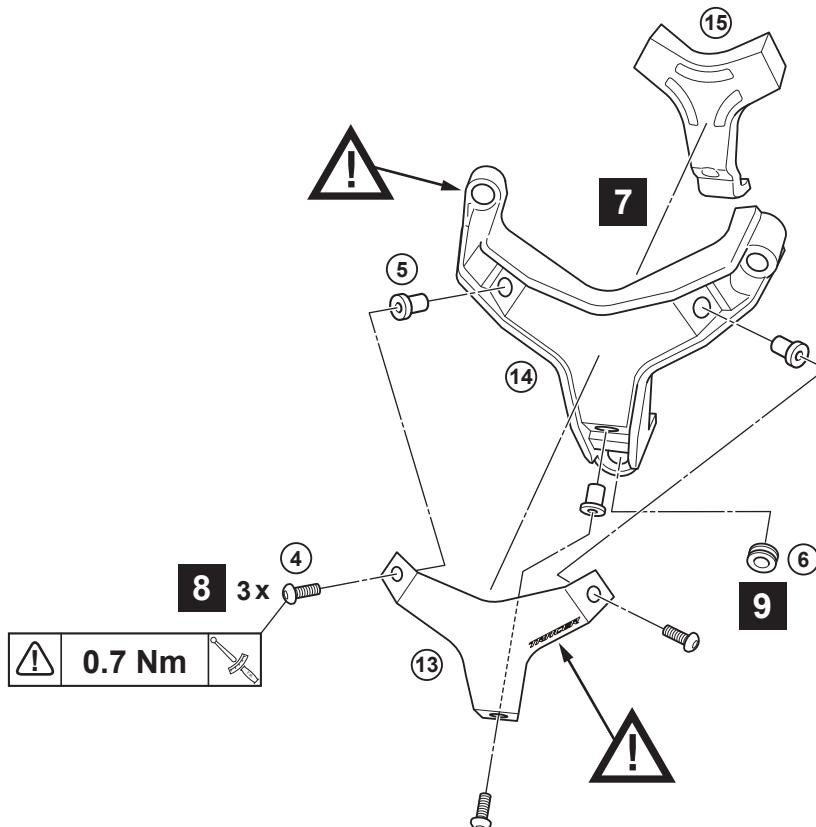

TRACER9 Side Slider

B5U-211D0-**

00:24

Posnr.	QTY		
①	1		
②	1		
③	1		
④	6		M5 X 10mm
⑤	6		M5
⑥	2		
⑦	3		M6 X 45mm
⑧	4		M6
⑨	4		M6
⑩	2		M6
⑪	1		M6
⑫	1		
⑬	1		
⑭	1		
⑮	1		

⑯	1		M6 X 50mm
⑰	1		M6 X 80mm
⑱	1		M6
⑲	2		M6
⑳	1		M6 X 20mm
㉑	1		M6
㉒	1		M6
㉓	1		M6 X 20mm
㉔	1		

TRACER9 Side Slider

 **12 Nm**  **6 2x**

8 3x  **0.7 Nm** 

TRACER9 Side Slider

 **12 Nm**  **10**

12  **12 Nm** 

11  **12 Nm** 