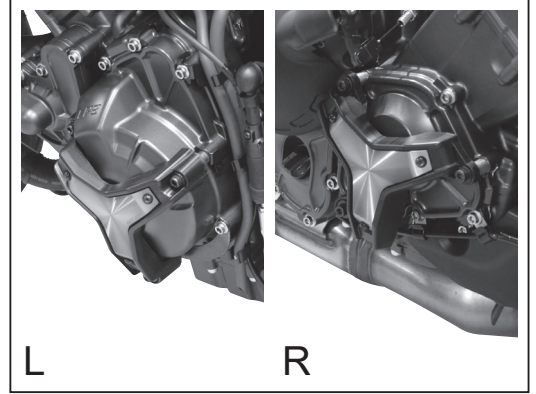

TRACER9 Side Slider

B5U-211D0-**

00:24

Posnr.	QTY		
①	1		
②	1		
③	1		
④	6		M5 X 10mm
⑤	6		M5
⑥	2		
⑦	3		M6 X 45mm
⑧	4		M6
⑨	4		M6
⑩	2		M6
⑪	1		M6
⑫	1		
⑬	1		
⑭	1		
⑮	1		

⑯	1		M6 X 50mm
⑰	1		M6 X 80mm
⑱	1		M6
⑲	2		M6
⑳	1		M6 X 20mm
㉑	1		M6
㉒	1		M6
㉓	1		M6 X 20mm
㉔	1		