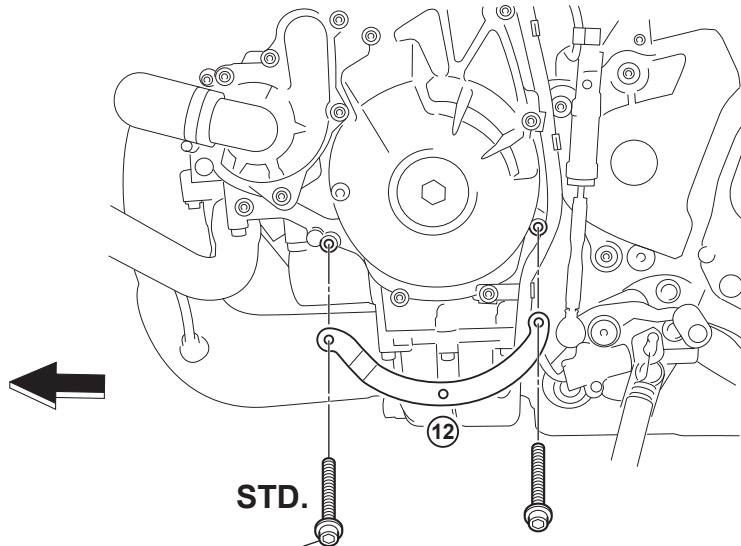

TRACER9 Side Slider

B5U-211D0-**

00:24

Posnr.	QTY		
①	1		
②	1		
③	1		
④	6		M5 X 10mm
⑤	6		M5
⑥	2		
⑦	3		M6 X 45mm
⑧	4		M6
⑨	4		M6
⑩	2		M6
⑪	1		M6
⑫	1		
⑬	1		
⑭	1		
⑮	1		

⑯	1		M6 X 50mm
⑰	1		M6 X 80mm
⑱	1		M6
⑲	2		M6
⑳	1		M6 X 20mm
㉑	1		M6
㉒	1		M6
㉓	1		M6 X 20mm
㉔	1		

TRACER9 Side Slider

 **12 Nm**  **6 2x**

8 3x  **0.7 Nm** 

TRACER9 Side Slider

 **12 Nm**  **10**

12  **12 Nm** 

11  **12 Nm** 