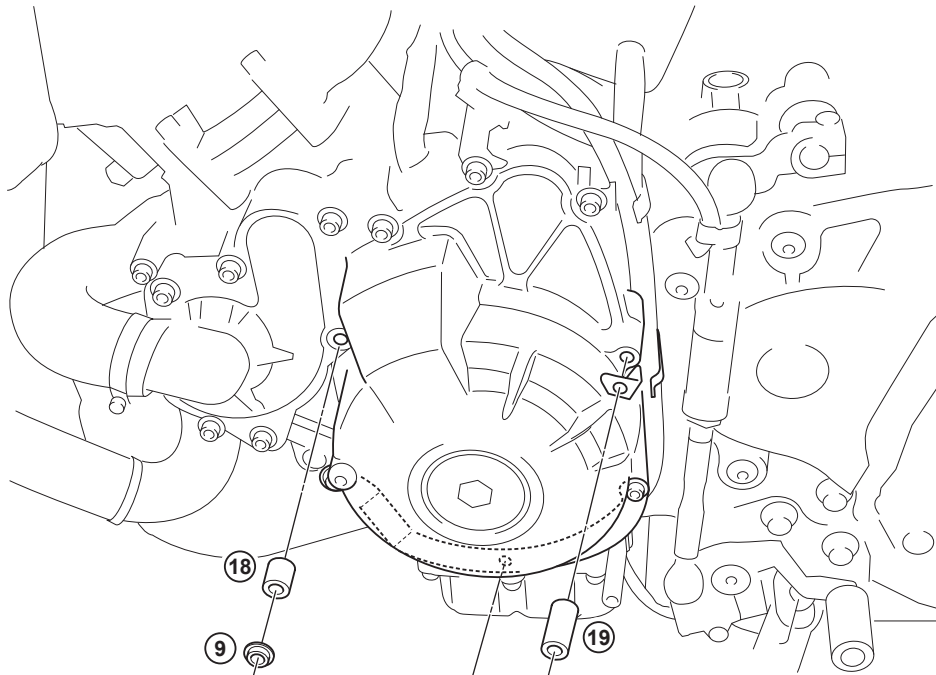

TRACER9 Side Slider

B5U-211D0-**

00:24

Posnr.	QTY		
①	1		
②	1		
③	1		
④	6		M5 X 10mm
⑤	6		M5
⑥	2		
⑦	3		M6 X 45mm
⑧	4		M6
⑨	4		M6
⑩	2		M6
⑪	1		M6
⑫	1		
⑬	1		
⑭	1		
⑮	1		

⑯	1		M6 X 50mm
⑰	1		M6 X 80mm
⑱	1		M6
⑲	2		M6
⑳	1		M6 X 20mm
㉑	1		M6
㉒	1		M6
㉓	1		M6 X 20mm
㉔	1		

TRACER9 Side Slider

 **12 Nm**  **6 2x**

8 3x  **0.7 Nm** 

TRACER9 Side Slider

 **12 Nm**  **10**

12  **12 Nm** 

11  **12 Nm** 