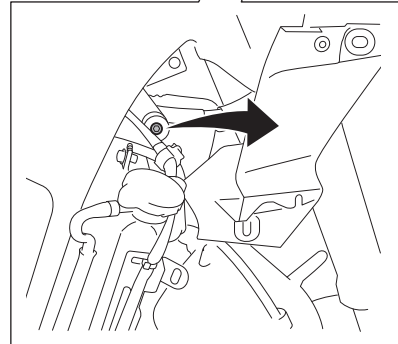

## TRACER9 FOG LIGHT STAY Kit

B5U-H54A5-\*\*

00:30

Posnr.	QTY	
①	1	
②	2	M6 X 13mm
③	6	M6
④	2	M6 X 55mm
⑤	4	M6
⑥	4	M6
⑦	2	M6

Posnr.	QTY	
⑧	1	
⑨	2	
⑩	1	
⑪	1	
⑫	1	
⑬	1	
⑭	1	
⑮	1	
⑯	9	

NOT INCLUDED (B5C-854A3-\*\*)