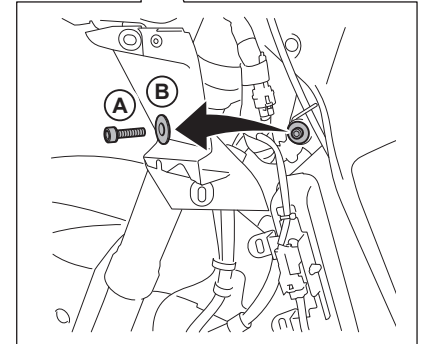

## TRACER9 FOG LIGHT STAY Kit

B5U-H54A5-\*\*

00:30

Posnr.	QTY	
①	1	
②	2	M6 X 13mm
③	6	M6
④	2	M6 X 55mm
⑤	4	M6
⑥	4	M6
⑦	2	M6

Posnr.	QTY	
⑧	1	
⑨	2	
⑩	1	
⑪	1	
⑫	1	
⑬	1	
⑭	1	
⑮	1	
⑯	9	

NOT INCLUDED (B5C-854A3-\*\*)