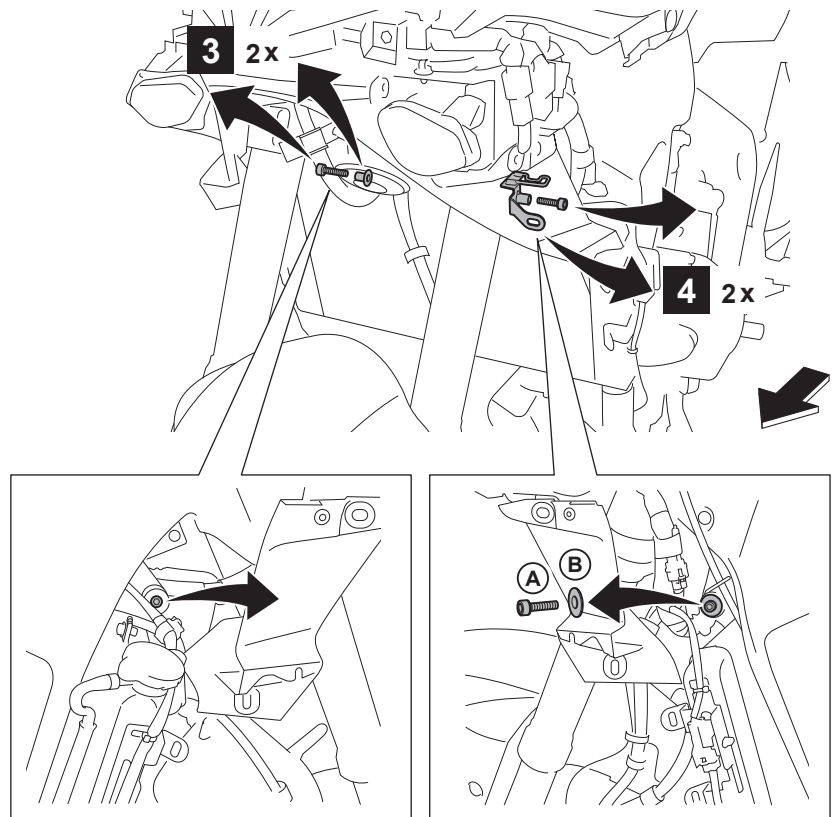

## TRACER9 FOG LIGHT STAY Kit

B5U-H54A5-\*\*

00:30

Posnr.	QTY	
①	1	
②	2	M6 X 13mm
③	6	M6
④	2	M6 X 55mm
⑤	4	M6
⑥	4	M6
⑦	2	M6

Posnr.	QTY	
⑧	1	
⑨	2	
⑩	1	
⑪	1	
⑫	1	
⑬	1	
⑭	1	
⑮	1	
⑯	9	

NOT INCLUDED (B5C-854A3-\*\*)