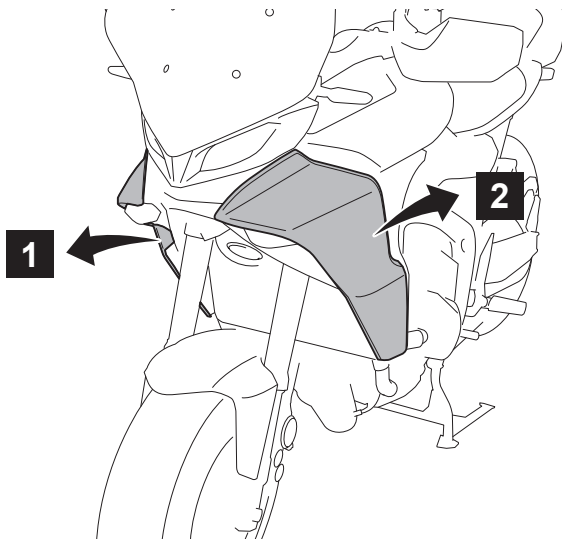

## TRACER9 FOG LIGHT STAY Kit

B5U-H54A5-\*\*

00:30

Posnr.	QTY	
①	1	
②	2	M6 X 13mm
③	6	M6
④	2	M6 X 55mm
⑤	4	M6
⑥	4	M6
⑦	2	M6

Posnr.	QTY	
⑧	1	
⑨	2	
⑩	1	
⑪	1	
⑫	1	
⑬	1	
⑭	1	
⑮	1	
⑯	9	

NOT INCLUDED (B5C-854A3-\*\*)