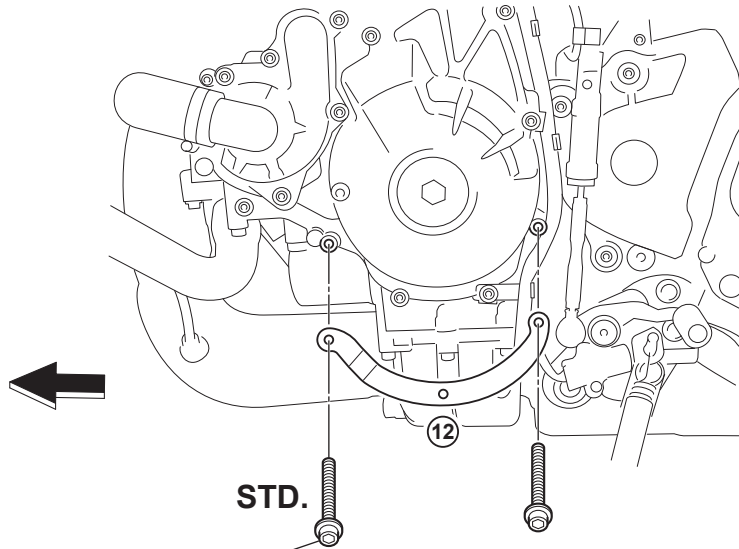

Engine Protector Kit