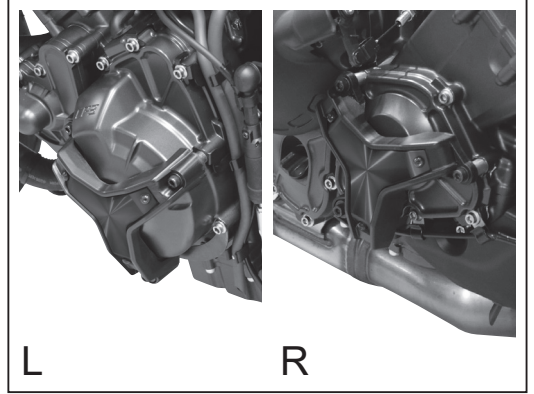

Engine Protector Kit

BEA-211D0-**

00:24

Posnr.	QTY		
①	1		
②	1		
③	1		
④	6		M5 X 10mm
⑤	6		M5
⑥	2		
⑦	3		M6 X 45mm
⑧	4		M6
⑨	4		M6
⑩	2		M6
⑪	1		M6
⑫	1		
⑬	1		
⑭	1		
⑮	1		

⑯	1		M6 X 50mm
⑰	1		M6 X 80mm
⑱	1		M6
⑲	2		M6
⑳	1		M6 X 20mm
㉑	1		M6
㉒	1		M6
㉓	1		M6 X 20mm
㉔	1		