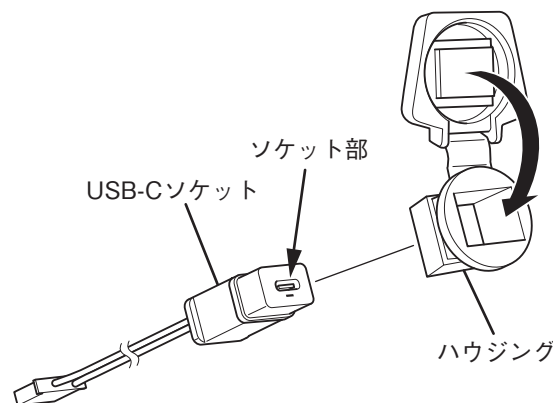

**YAMAHA****USB-C ソケット
取付・取扱説明書****適応機種
汎用****はじめに****お客様へ**

お買い上げ誠にありがとうございます。

本書には商品の正しい取付方法と注意事項について説明してあります。商品を正しくお使いいただくために、ご使用前に必ず本書をよくお読みいただき、ご不明な点は販売店にお問い合わせください。

本製品は、オートバイに関する整備上の一般的な知識および技能を有する方（販売店、整備業者）が取り付けることを前提としております。それ以外の方が取り付けを行うと知識不足、技能不足のため、トラブル、機械破損などの原因となることがありますので、販売店に取り付けを依頼してください。本書は、車両の取扱説明書および本品の取り付けに際して取り外した部品と一緒に保管してください。車両を譲られるときは、この説明書もお渡しください。

販売店様へ

本製品の商品説明および取扱上の注意点を、お客様に充分ご説明いただくようお願い申し上げます。

本書および本品の取り付けに際して取り外した部品は、必ずお客様にお渡しください。

本書では正しい取り付け、取り扱いに関する事項を下記のシンボルマークで表示しています。

要 点 正しい取扱方法や、作業上のポイントを示してあります。

製 品 仕 様

最大消費電力	18W
対応充電規格	USB PD3.0
USBタイプ	Type-C 電源のみ

取 付 方 法

1. 以下のイラストのように、取り付けるユニバーサルステイのハウジングにUSB-Cソケットを奥までしっかりと押し込んでください。

要 点

ソケット部が上になるようにUSB-Cソケットの向きを合わせます。

**輸入・販売元**

●商品に関するお問い合わせ

株式会社ワイズギア

0120-819049