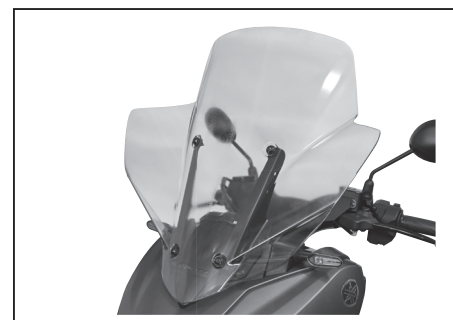

SCREEN STAY KIT TRICITY 25

Posnr.	QTY		
①	1		BVX-283J0-** Not included
②	1		BVX-2831R-**
③	1		BVX-2832R-**
④	4		M6 X 25mm
⑤	4		M6
⑥	4		90480-13030
⑦	4		
⑧	4		M6 90179-06865
⑨	4		M6 X 22mm 95817-06022
⑩	4		M6
⑪	4		M6, t=4mm