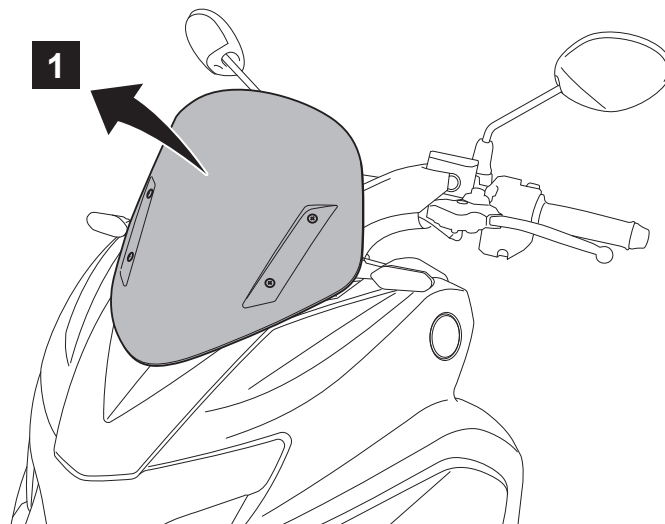

SCREEN STAY KIT TRICITY 25

Posnr.	QTY		
①	1		BVX-283J0-** Not included
②	1		BVX-2831R-**
③	1		BVX-2832R-**
④	4		M6 X 25mm
⑤	4		M6
⑥	4		90480-13030
⑦	4		
⑧	4		M6 90179-06865
⑨	4		M6 X 22mm 95817-06022
⑩	4		M6
⑪	4		M6, t=4mm