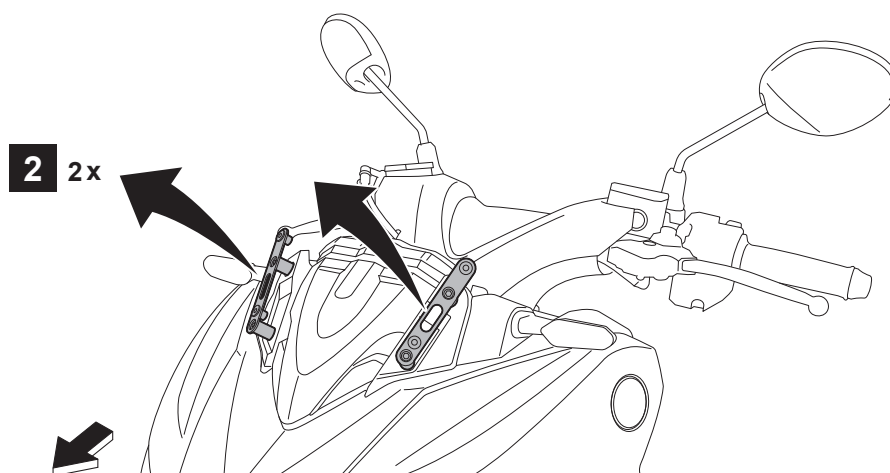

SCREEN STAY KIT TRICITY 25

Posnr.	QTY		
①	1		BVX-283J0-** Not included
②	1		BVX-2831R-**
③	1		BVX-2832R-**
④	4		M6 X 25mm
⑤	4		M6
⑥	4		90480-13030
⑦	4		
⑧	4		M6 90179-06865
⑨	4		M6 X 22mm 95817-06022
⑩	4		M6
⑪	4		M6, t=4mm